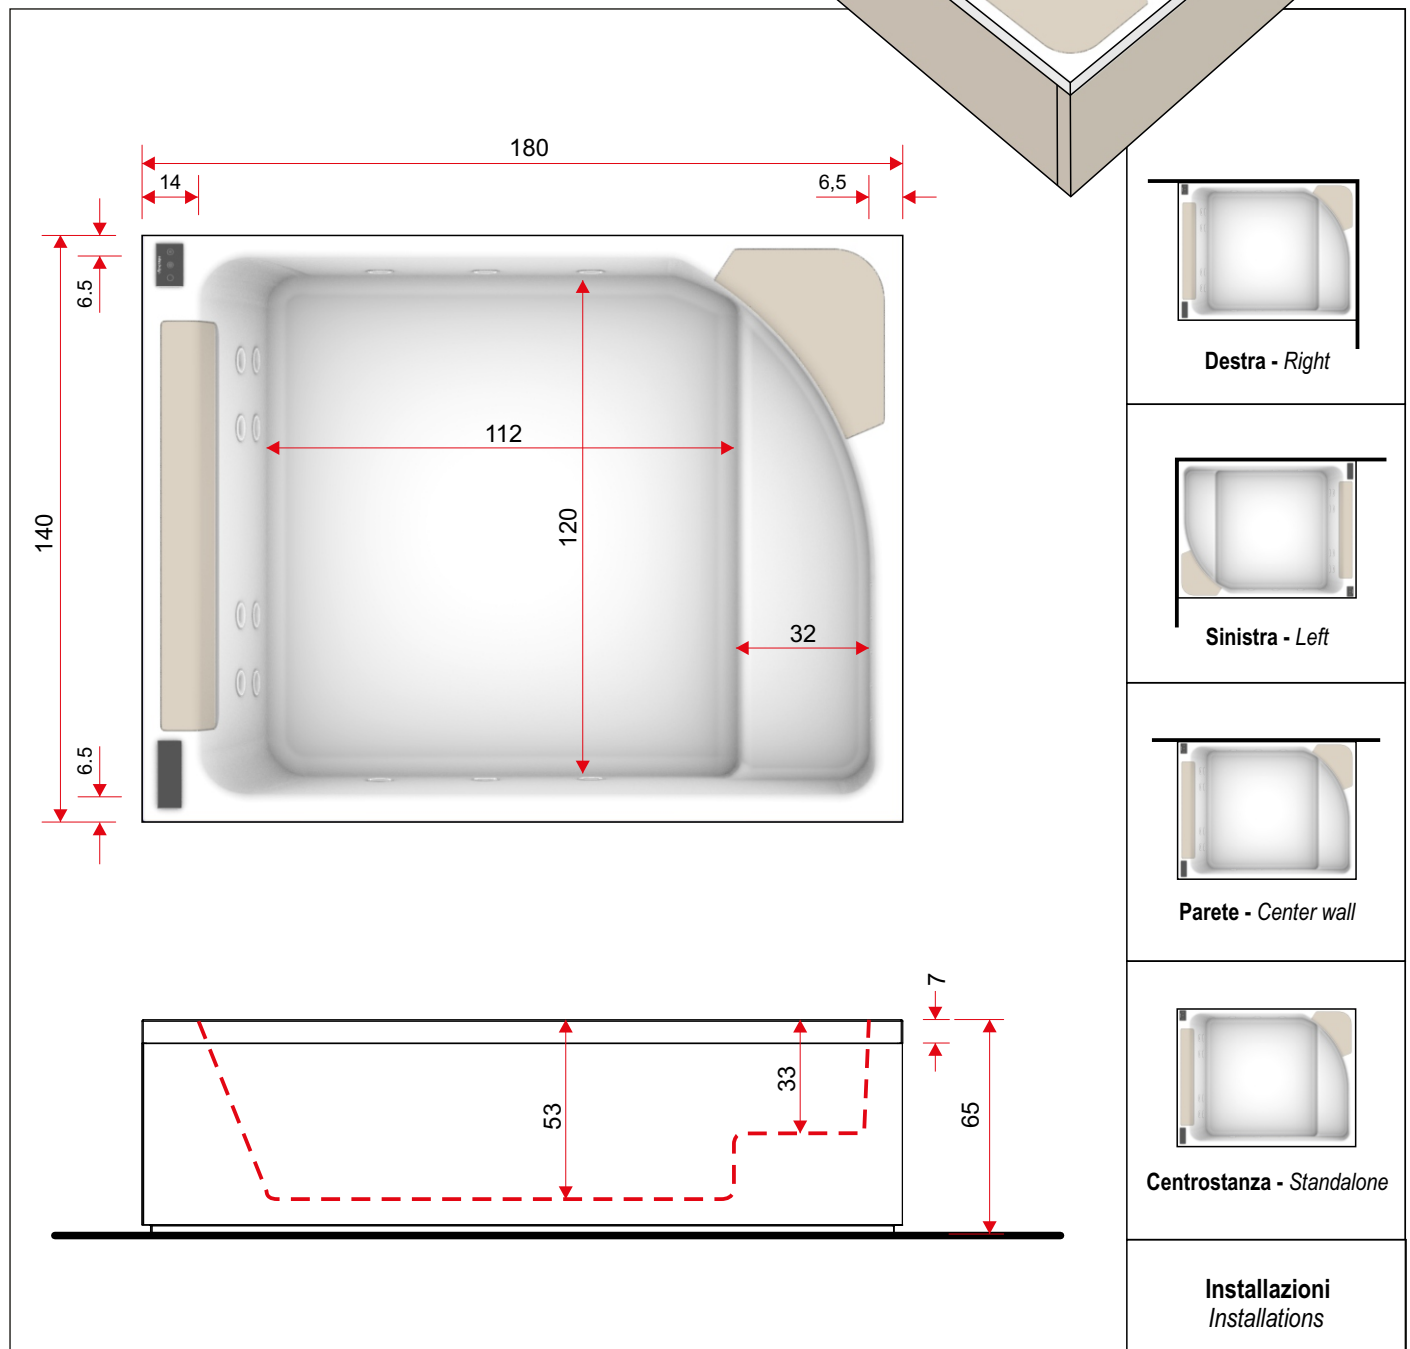

NOVA 181

180 x 140 x 65

CARATTERISTICHE ELETTRICHE - ELECTRICAL FEATURES

Voltaggio Voltage	220 /380 Volt	Amperaggio Amperage	16 A (220v) / 3x16 A (380 Volt)
Tension Tension	50 Hz	Riscaldatore Heater	3 KW
Potenza motori IDROMASSAGGIO WHIRPOOL motor power	2 hp		
Potenza assorbita IDROMASSAGGIO WHIRPOOL absorbed power	1,6 KW		

Jets Idromassagio Whirlpool Jets	Contenuto Acqua Water capacity	Peso netto vasca Dry weight	Peso vasca piena Wet weight	Volume di spedizione Delivery Volume
16 + 5 mini	650 Lt.	170 kg	820 kg	2,15 m ³

I dati e le caratteristiche indicate non impegnano la Ditta, che si riserva il diritto di apportare tutte le modifiche ritenute opportune senza obbligo di preavviso o sostituzione.
The data and characteristics indicated do not bind the Company, which reserves the right to make any changes deemed appropriate without obligation to give prior notice or replace.