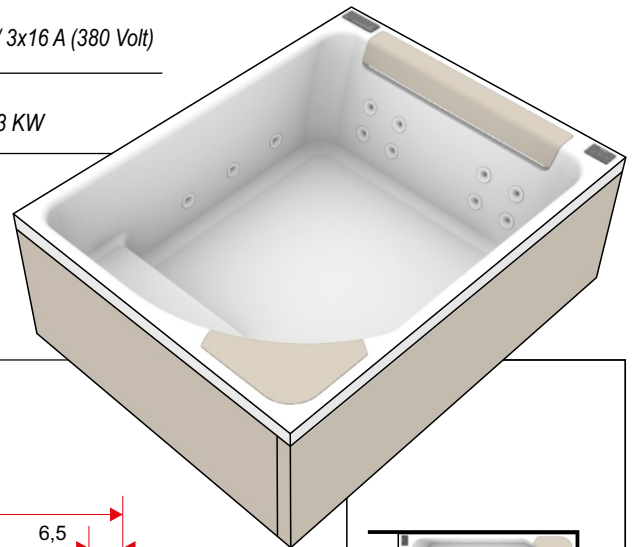

NOVA 181

180 x 140 x 65

CARATTERISTICHE ELETTRICHE - ELECTRICAL FEATURES

Voltaggio Voltage	220 /380 Volt	Amperaggio Amperage	16 A (220v) / 3x16 A (380 Volt)
Tension Tension	50 Hz	Riscaldatore Heater	3 KW
Potenza motori IDROMASSAGGIO WHIRPOOL motor power	2 hp		
Potenza assorbita IDROMASSAGGIO WHIRPOOL absorbed power	1,6 KW		

Jets Idromassagio Whirlpool Jets	Contenuto Acqua Water capacity	Peso netto vasca Dry weight	Peso vasca piena Wet weight	Volume di spedizione Delivery Volume
16 + 5 mini	650 Lt.	170 kg	820 kg	2,15 m ³

I dati e le caratteristiche indicate non impegnano la Ditta, che si riserva il diritto di apportare tutte le modifiche ritenute opportune senza obbligo di preavviso o sostituzione.
The data and characteristics indicated do not bind the Company, which reserves the right to make any changes deemed appropriate without obligation to give prior notice or replace.