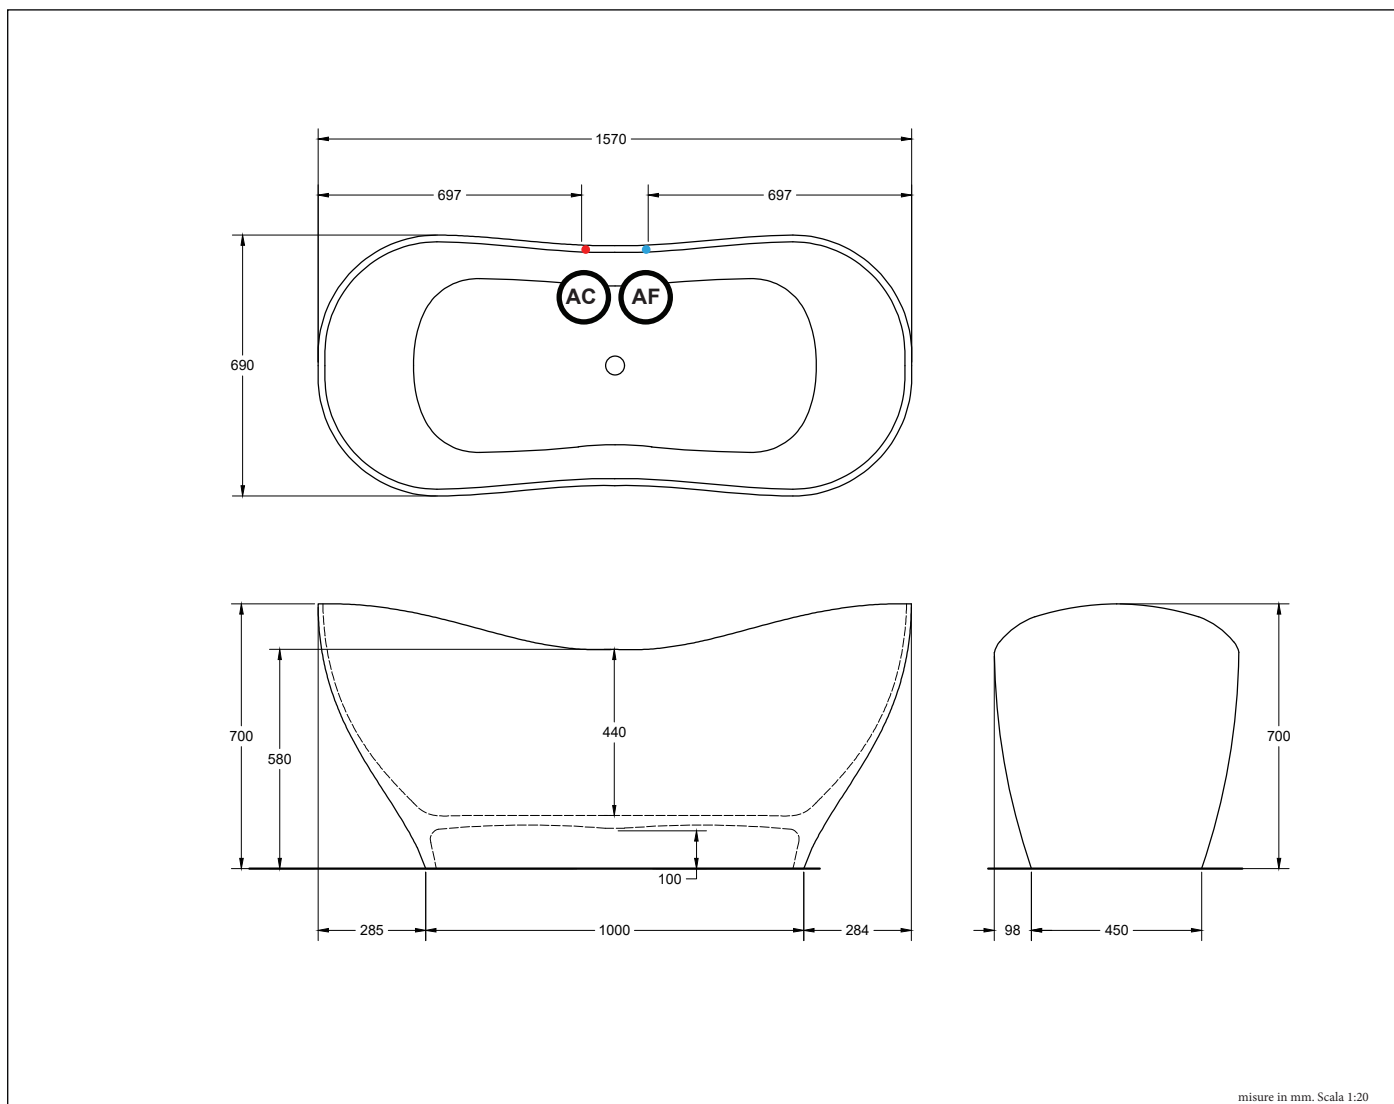

Volo

160 x 70 x 70

A monte dell'impianto idraulico si consiglia di installare dei rubinetti filtro.
L'Azienda declina problemi derivanti dalla mancata installazione dei suddetti

Allaccio acqua calda nel caso di vasca provvista di rubinetteria

Hot water connection should the bathtub be fitted with taps

Allaccio acqua fredda nel caso di vasca provvista di rubinetteria

Cold water connection should the bathtub be fitted with taps

<p>Contenuto Acqua⁽¹⁾ Water Content ⁽¹⁾ lt</p>	<p>Volume di spedizione Delivery Volume m³</p>
<p>—</p>	<p>1</p>