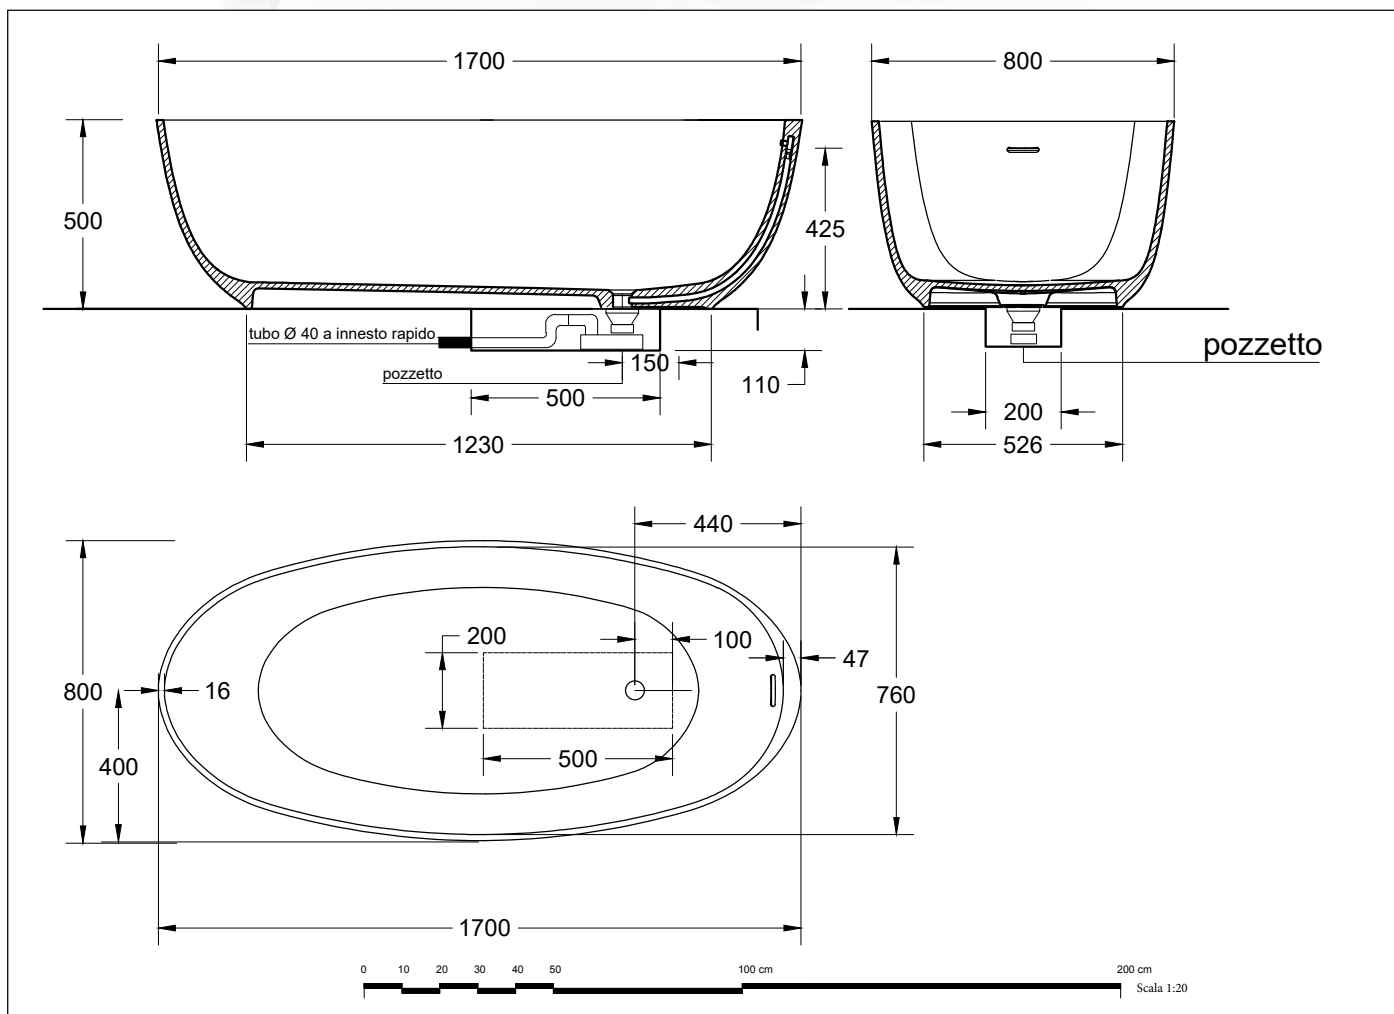

Ovo tub

170 x 80 x 50

<p><b>Contenuto Acqua<sup>(1)</sup></b>                      Water Content <sup>(1)</sup>                      lt</p>	<p><b>Peso di spedizione</b>                      Delivery Weight                      kg</p>	<p><b>Volume di spedizione</b>                      Delivery Volume                      m<sup>3</sup></p>
<p>340 l</p>	<p>100</p>	<p>1</p>