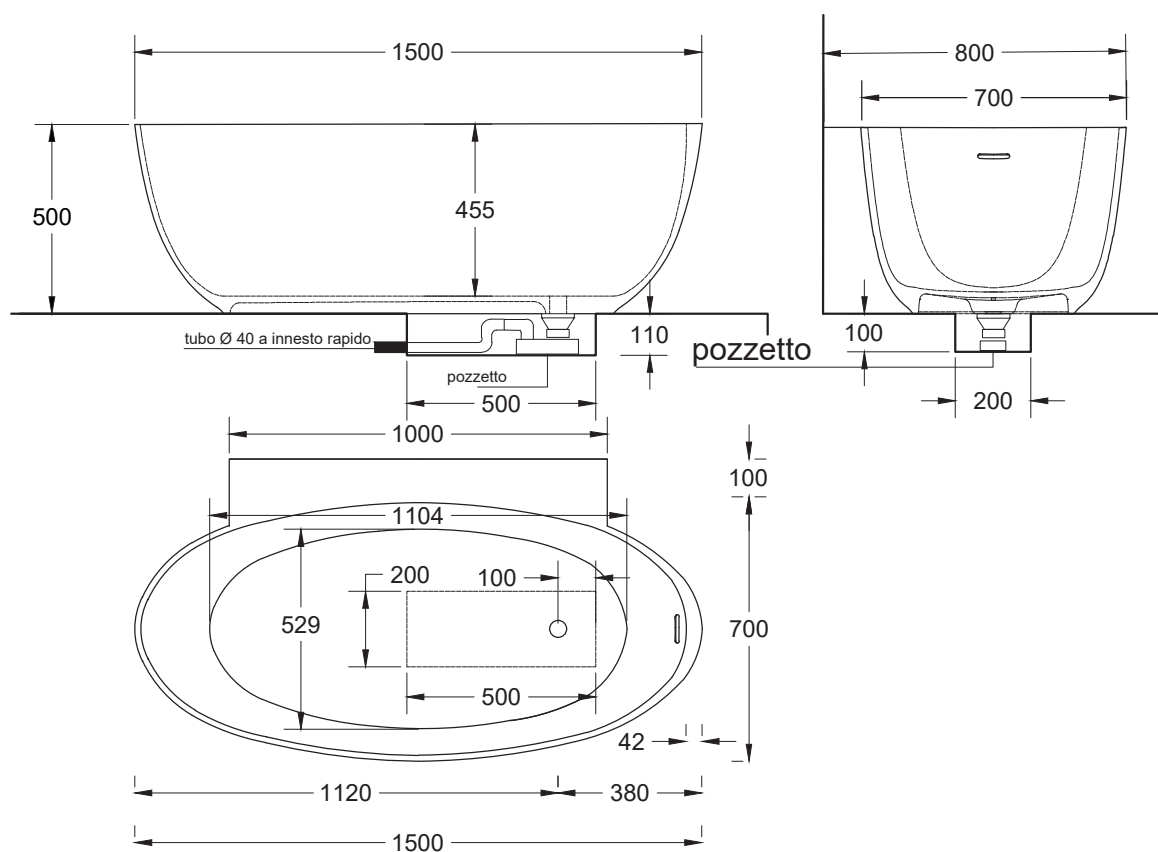

Ovo tub centrale installazione destra

150 x 80 x 50

N.B. in fase di stampa le vasche potrebbero essere soggetto ad un ritiro che potrebbe far variare le quote del 5%

Contenuto Acqua⁽¹⁾ <i>Water Content ⁽¹⁾</i> lt	Peso di spedizione <i>Delivery Weight</i> kg	Volume di spedizione <i>Delivery Volume</i> m³
<p>340 l</p>	<p>-</p>	<p>-</p>