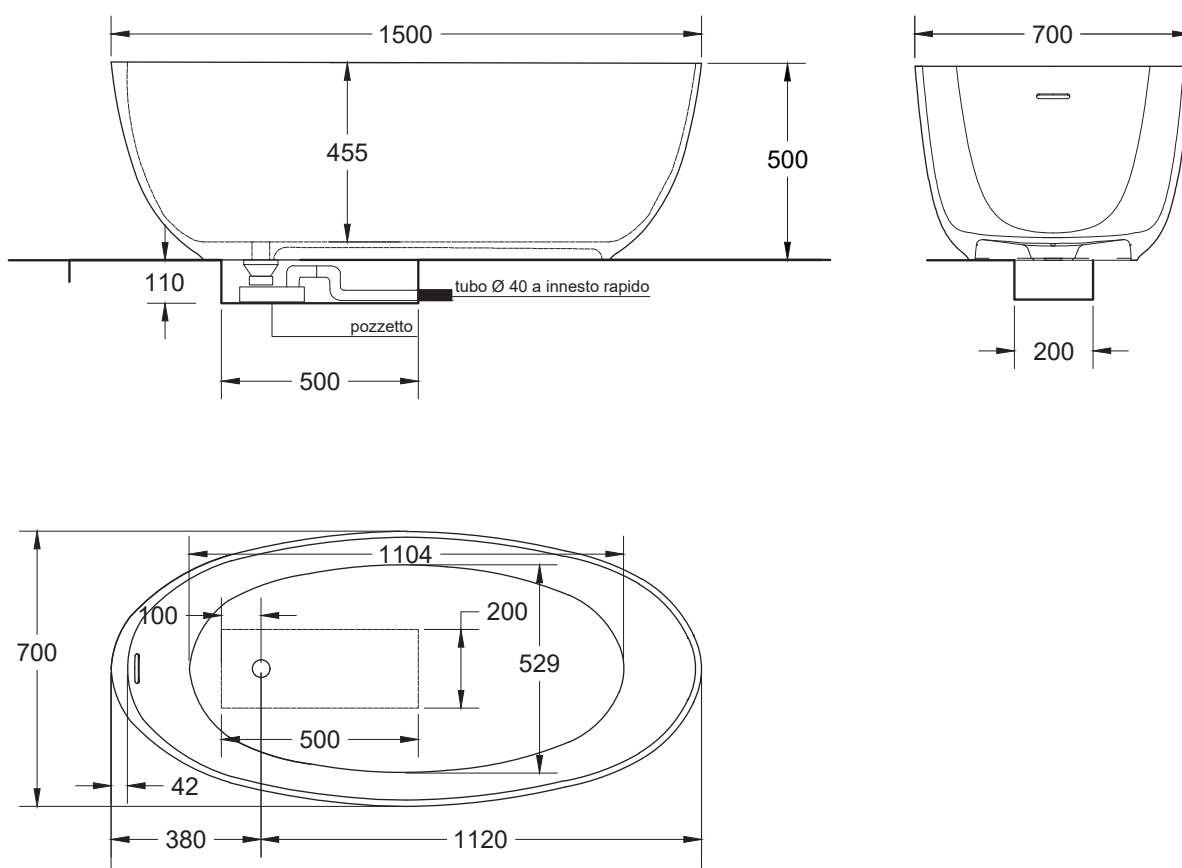

Ovo tub

150 x 70 x 50

<p>Contenuto Acqua⁽¹⁾ Water Content ⁽¹⁾ lt</p>	<p>Peso di spedizione Delivery Weight kg</p>	<p>Volume di spedizione Delivery Volume m³</p>
<p>-</p>	<p>-</p>	<p>-</p>