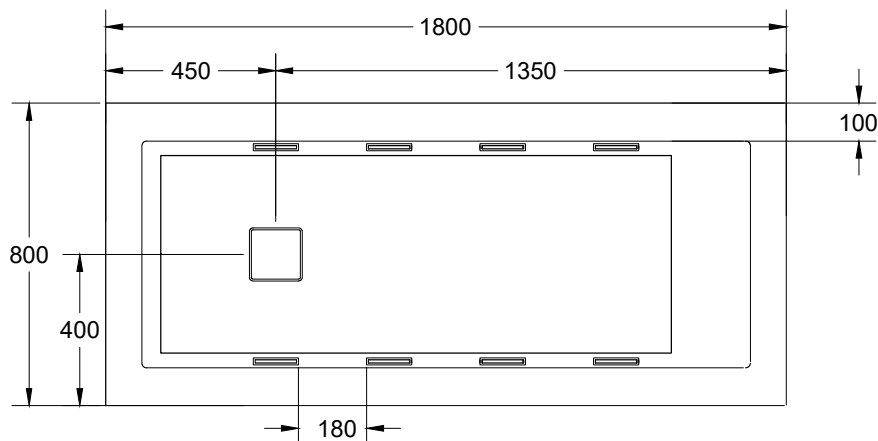

Icon

180 x 80 x 60

CARATTERISTICHE ELETTRICHE
ELECTRICAL FEATURES

Voltaggio <i>Voltage</i>	220 Volt
Tensione <i>Tension</i>	50 Hz
Potenza motore IDROMASSAGGIO <i>WHIRPOOL motor power</i>	0,8 hp (Standard) 1,00 hp (4 mini-jet)
Potenza assorbita IDROMASSAGGIO <i>WHIRPOOL absorbed power</i>	810 Watt (Standard) 930 Watt (4 mini-jet)
Potenza motore AIRPOL <i>AIRPOL motor power</i>	0,9 hp
Potenza assorbita AIRPOOL <i>AIRPOOL absorbed power</i>	700 Watt
Stabilizzazione temperatura <i>Temperature stabilize</i>	1300 Watt

misure in mm. Scala 1:20

Jets Idromassagio <i>Whirlpool Jets</i>	Jets airpool	Contenuto Acqua ⁽¹⁾ <i>Water Content⁽¹⁾</i> It	Volume di spedizione <i>Delivery Volume</i> m ³
8	-	-	-

I dati e le caratteristiche indicate non impegnano la Ditta, che si riserva il diritto di apportare tutte le modifiche ritenute opportune senza obbligo di preavviso o sostituzione.
Data and specifications given are not binding. Ditta reserves the right to make changes deemed appropriate without prior notice or obligation to update.

Scarico a terra consigliato

Recommended grounded drain

Allaccio alimentazione elettrica sezione minima del cavo 3 x 2,5 mmq lunghezza ml 2 circa
Predisporre l'allaccio elettrico QE solo quando necessario.

Electrical connection with minimum cable section of 3 x 2,5 mmq,

Allaccio rubinetteria muro

Connections for wall mounted taps

Rubinetteria vasca - Sistemi di avviamento / Bathtub taps - Starting system