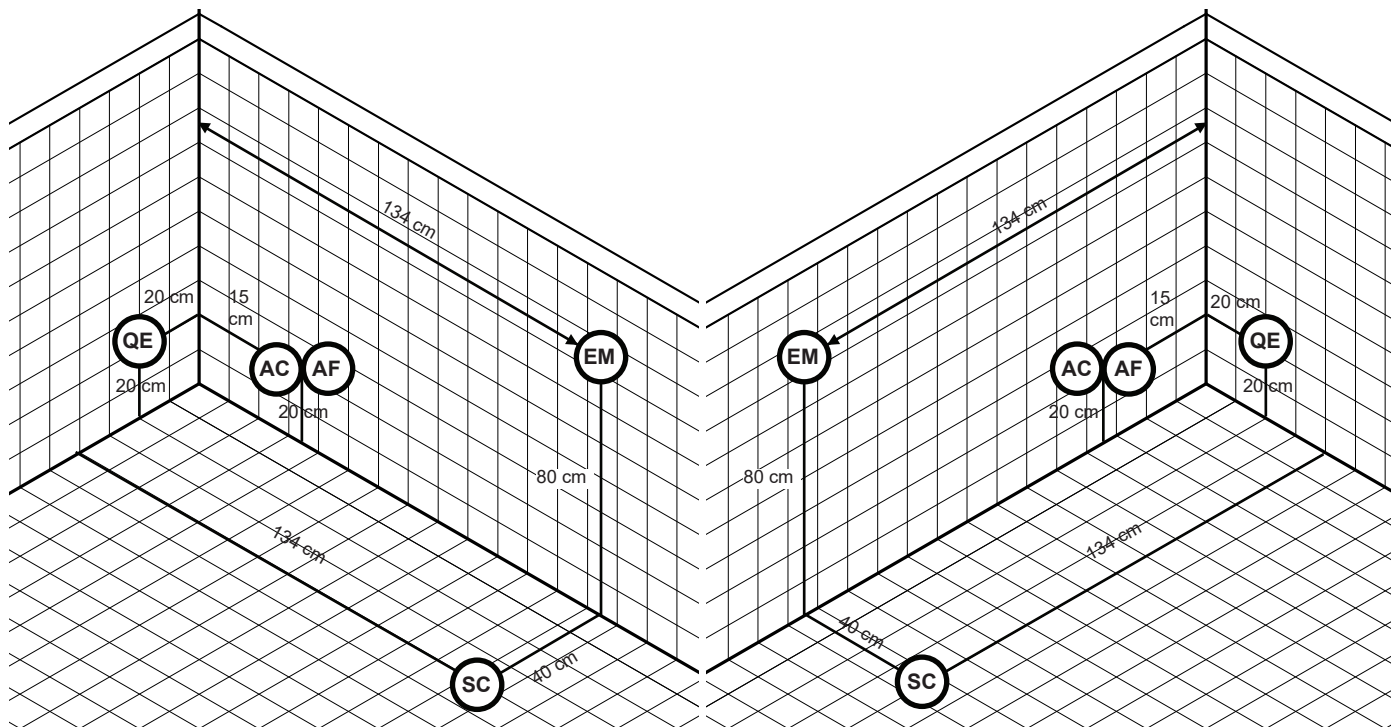

misure in mm. Scala 1:20

Jets Idromassagio <i>Whirlpool Jets</i>	Jets airpool	Contenuto Acqua ⁽¹⁾ <i>Water Content⁽¹⁾</i> It	Volume di spedizione <i>Delivery Volume</i> m ³
8	-	-	-

I dati e le caratteristiche indicate non impegnano la Ditta, che si riserva il diritto di apportare tutte le modifiche ritenute opportune senza obbligo di preavviso o sostituzione.
Data and specifications given are not binding. Ditta reserves the right to make changes deemed appropriate without prior notice or obligation to update.

Icon

180 x 80 x 60

Installazione idraulica - Installazione elettrica

Hydraulic Installation - Electrical Installation

A monte dell'impianto idraulico si consiglia di installare dei rubinetti filtro.
L'Azienda declina problemi derivanti dalla mancata installazione dei suddetti

Allaccio acqua calda nel caso di vasca provvista di rubinetteria

Hot water connection should the bathtub be fitted with taps

Allaccio acqua fredda nel caso di vasca provvista di rubinetteria

Cold water connection should the bathtub be fitted with taps

Electrical connection with minimum cable section of 3 x 2,5 mmq,

Allaccio rubinetteria muro

Connections for wall mounted taps

Rubinetteria vasca - Sistemi di avviamento / Bathtub taps - Starting system