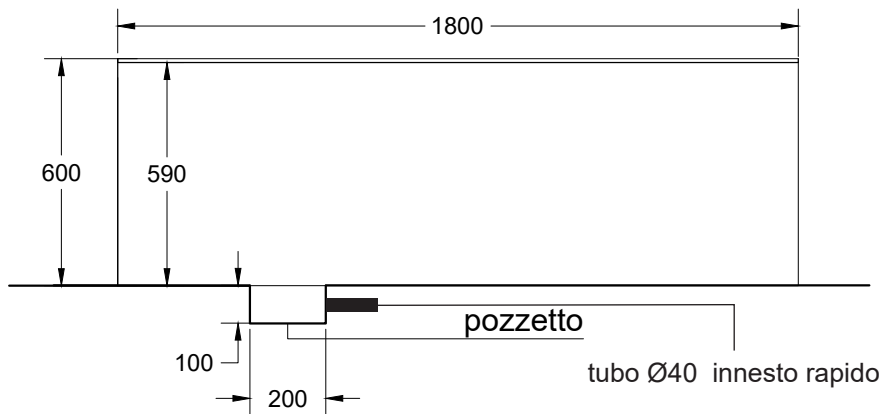

Icon

180 x 80 x 60

CARATTERISTICHE ELETTRICHE
ELECTRICAL FEATURES

Voltaggio <i>Voltage</i>	220 Volt
Tensione <i>Tension</i>	50 Hz
Potenza motore IDROMASSAGGIO <i>WHIRPOOL motor power</i>	0,8 hp (Standard) 1,00 hp (4 mini-jet)
Potenza assorbita IDROMASSAGGIO <i>WHIRPOOL absorbed power</i>	810 Watt (Standard) 930 Watt (4 mini-jet)
Potenza motore AIRPOL <i>AIRPOL motor power</i>	0,9 hp
Potenza assorbita AIRPOOL <i>AIRPOOL absorbed power</i>	700 Watt
Stabilizzazione temperatura <i>Temperature stabilize</i>	1300 Watt

misure in mm. Scala 1:20

Jets Idromassagio <i>Whirlpool Jets</i>	Jets airpool	Contenuto Acqua ⁽¹⁾ <i>Water Content⁽¹⁾</i> It	Volume di spedizione <i>Delivery Volume</i> m ³
8	-	-	-

I dati e le caratteristiche indicate non impegnano la Ditta, che si riserva il diritto di apportare tutte le modifiche ritenute opportune senza obbligo di preavviso o sostituzione.
Data and specifications given are not binding. Ditta reserves the right to make changes deemed appropriate without prior notice or obligation to update.