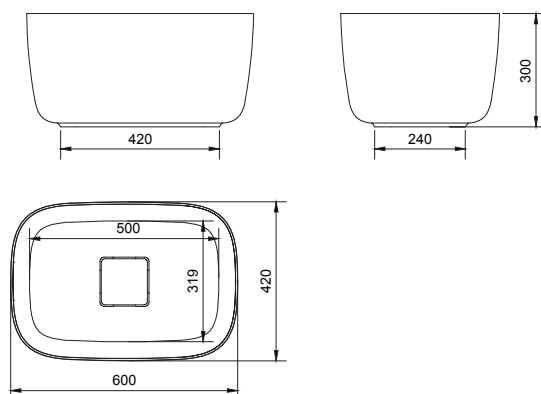

Bonzo L

**Foro per il top è Ø 100*