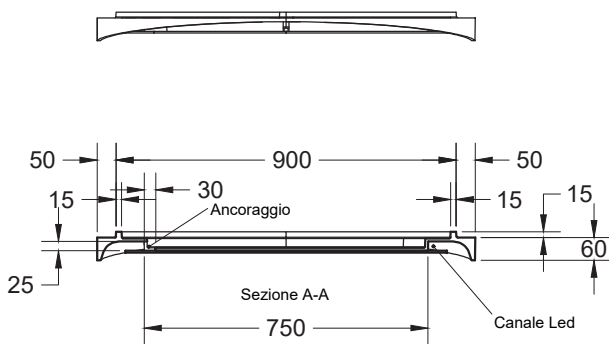

Pahee<sup>S</sup>

W H I T E L A B E L<sup>®</sup> L.100 x P.100 x h.7,5 cm

**Luxolid<sup>®</sup>**