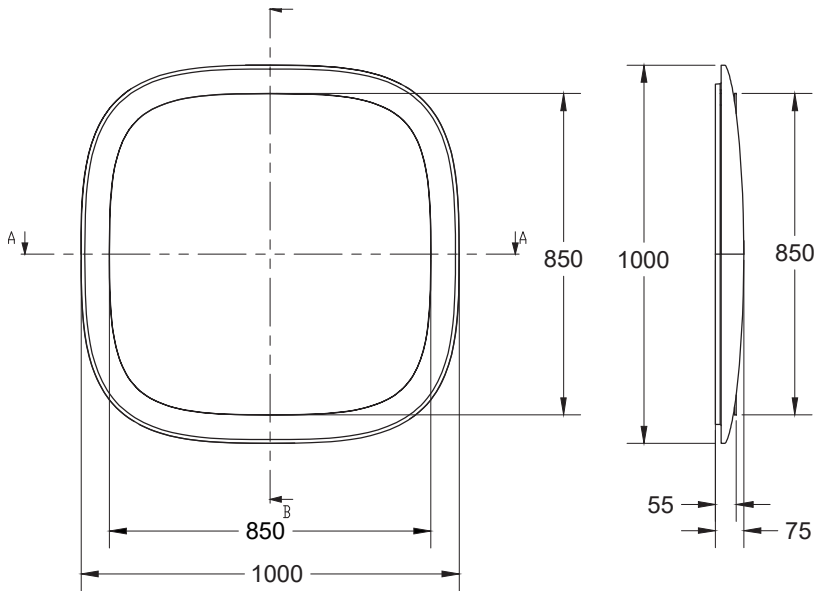

Pahee<sup>S</sup>

W H I T E L A B E L<sup>®</sup> L.100 x P.100 x h.7,5 cm

**Luxolid<sup>®</sup>**