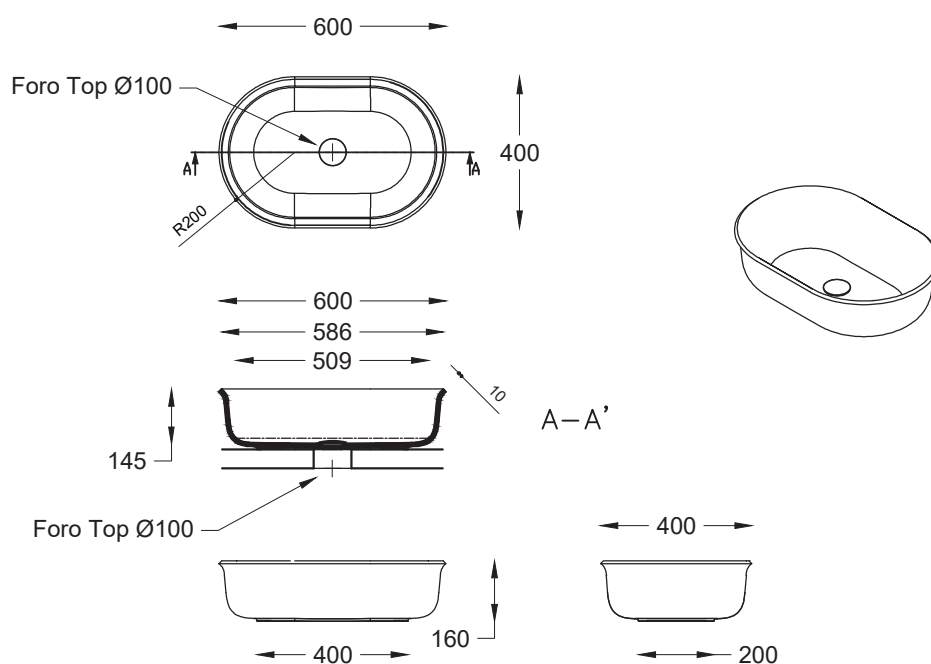

Lua 60

W H I T E L A B E L[®] L.60 x P.40 x h.16 cm

LUMENIT[®]