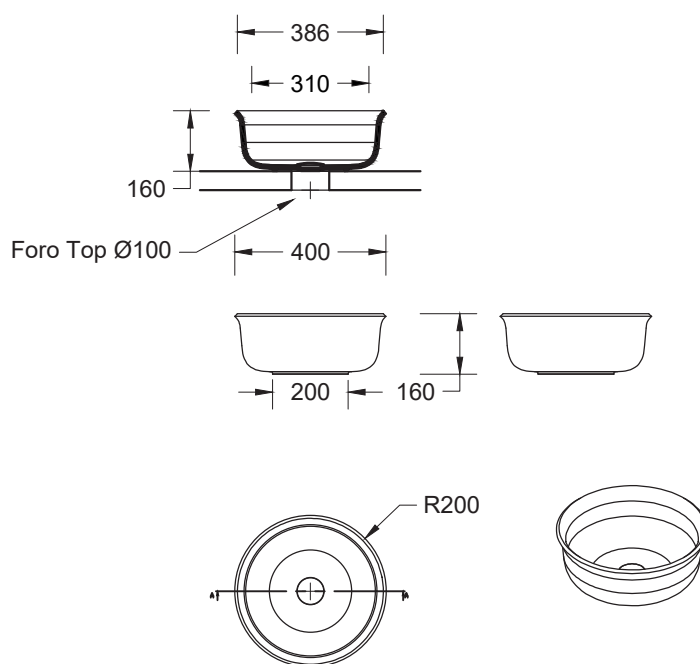

Lua 40

W H I T E L A B E L[®] L.40 x P.40 x h.16 cm

LUMENIT[®]