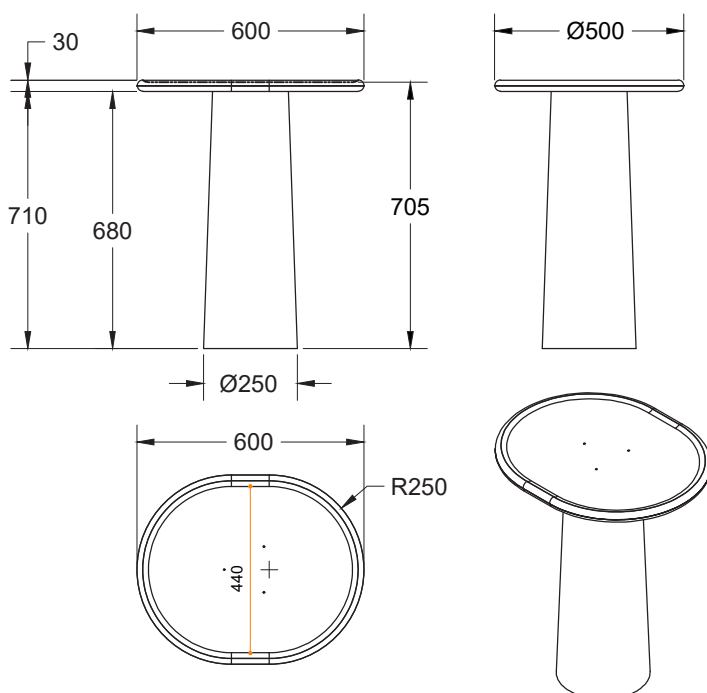

Kii

W H I T E L A B E L [®] L. 60 x P. 50 | h 71 cm

Luxolid[®]