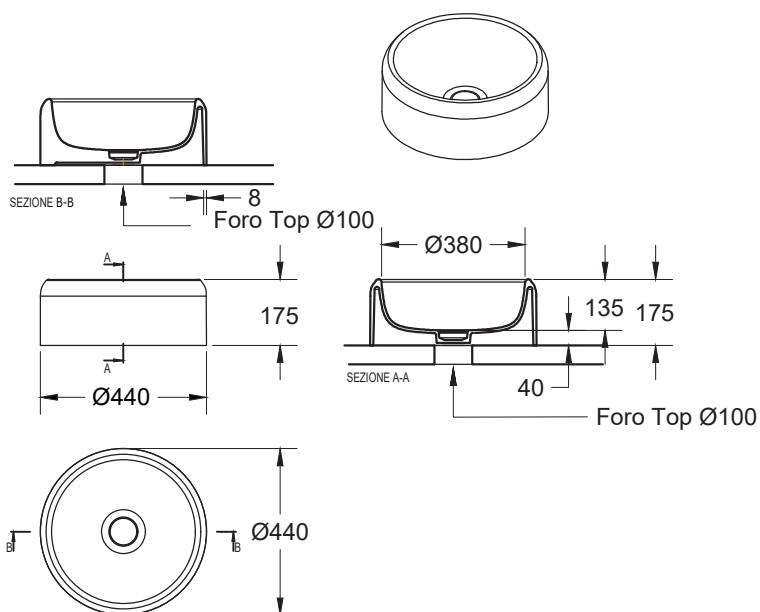

Gelly Lavabo

W H I T E L A B E L[®]

Ø 44 cm | h 17,5 cm

Luxolid[®]