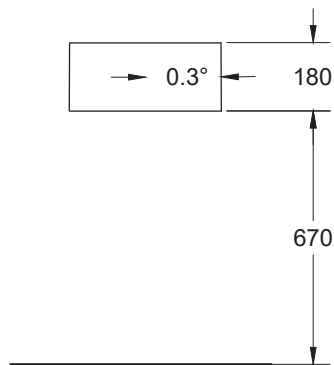

Eha 18

W H I T E L A B E L[®]

Ø 40 cm | h 18 cm

LUMENIT[®]