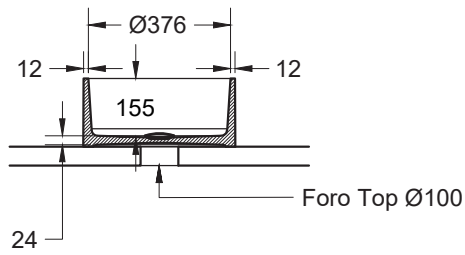

Eha 18

W H I T E L A B E L[®]

Ø 40 cm | h 18 cm

LUMENIT[®]