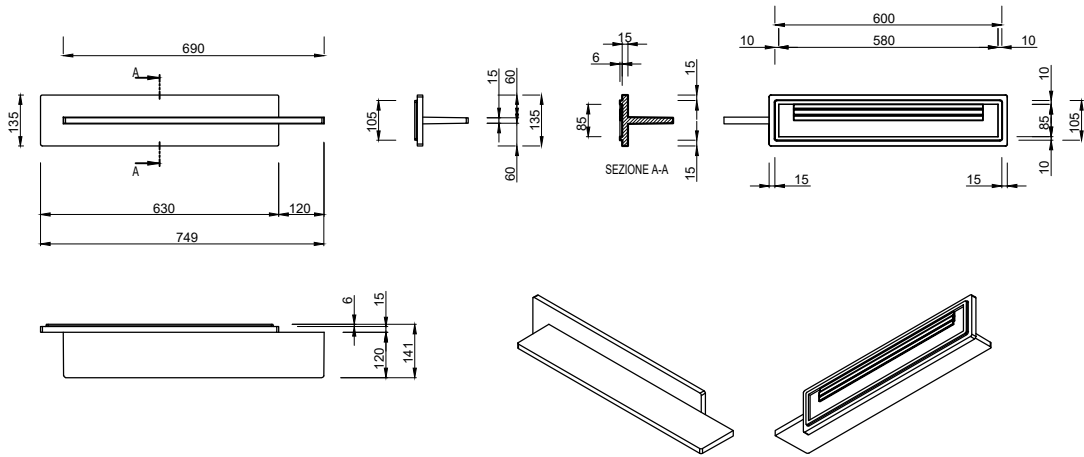

Cross shelf

W H I T E L A B E L [®] L.75 x P.14m,1 cm | h. 13,5 cm

Luxolid[®]