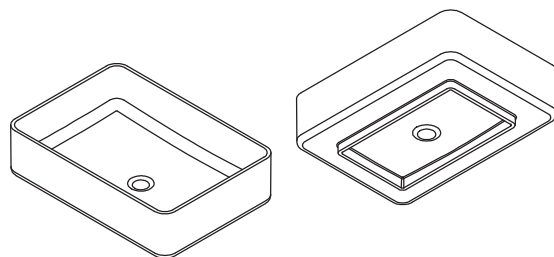

Boxy square L

W H I T E L A B E L[®] L. 60 X P. 42 cm | h 17 cm

LUMENIT[®]