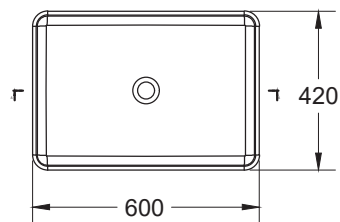

Boxy square L

W H I T E L A B E L[®] L. 60 X P. 42 cm | h 17 cm

LUMENIT[®]