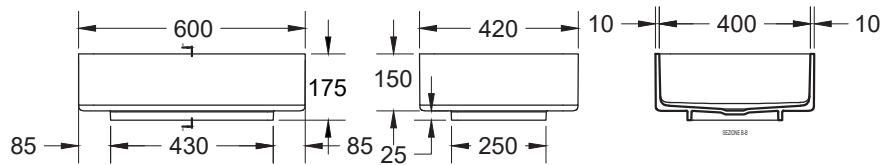

Boxy square L

W H I T E L A B E L[®] L. 60 X P. 42 cm | h 17 cm

LUMENIT[®]