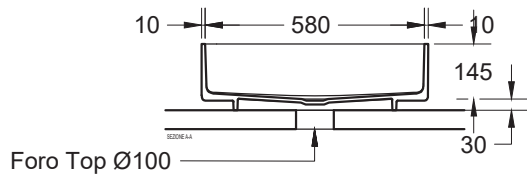

Boxy square L

W H I T E L A B E L[®] L. 60 X P. 42 cm | h 17 cm

LUMENIT[®]