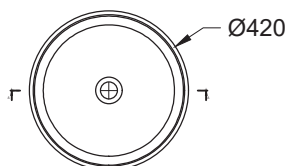

Boxy round S

W H I T E L A B E L<sup>®</sup> Ø 42 cm | h 17 cm

LUMENIT<sup>®</sup>