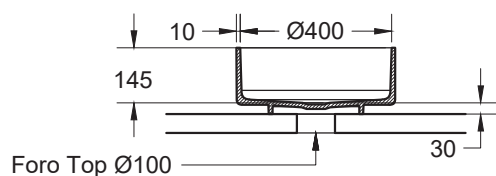

Boxy round S

W H I T E L A B E L<sup>®</sup> Ø 42 cm | h 17 cm

LUMENIT<sup>®</sup>