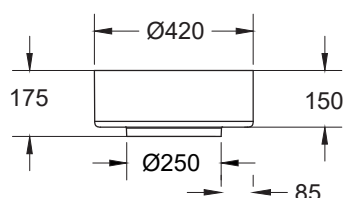

Boxy round S

W H I T E L A B E L<sup>®</sup> Ø 42 cm | h 17 cm

LUMENIT<sup>®</sup>