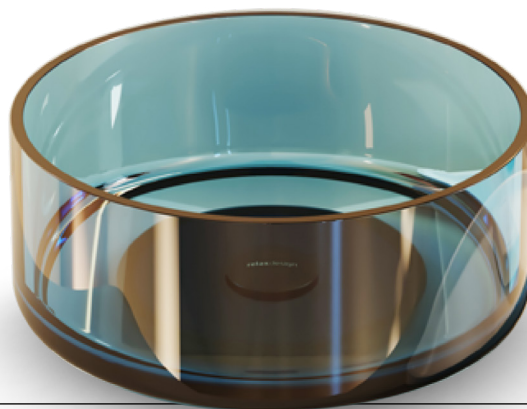

Boxy round S

W H I T E L A B E L<sup>®</sup> Ø 42 cm | h 17 cm

LUMENIT<sup>®</sup>