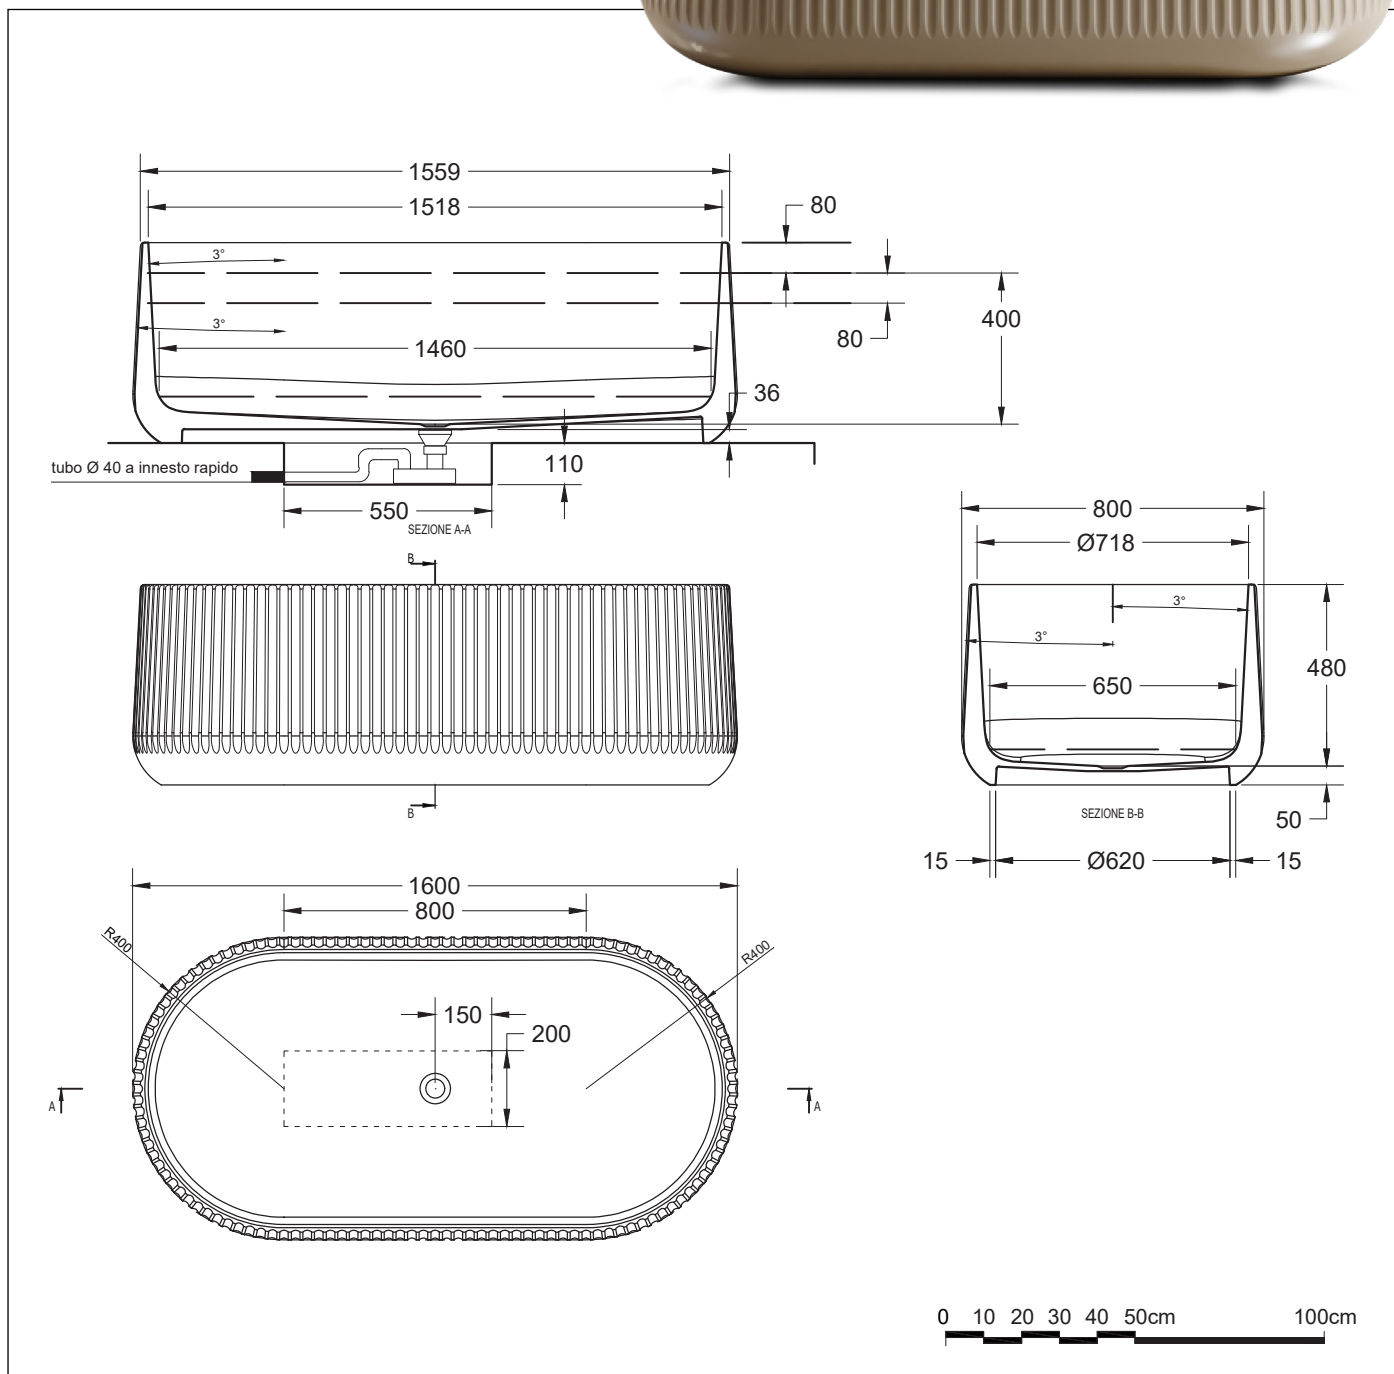

Boid bath

W H I T E L A B E L[®] 160 x 80 | h53cm

Bocchette	Contenuto Acqua ⁽¹⁾ lt	Peso netto vasca	Peso vasca piena	Volume di spedizione Delivery Volume m ³
-	-	-	-	-

I dati e le caratteristiche indicate non impegnano la Ditta, che si riserva il diritto di apportare tutte le modifiche ritenute opportune senza obbligo di preavviso o sostituzione.
Data and specifications given are not binding. Ditta reserves the right to make changes deemed appropriate without prior notice or obligation to update.

Boid^{bath}

W H I T E L A B E L[®] 160 x 80 | h53cm

Installazione idraulica - Installazione elettrica
Hydraulic Installation - Electrical Installation

A monte dell'impianto idraulico si consiglia di installare dei rubinetti filtro.
L'Azienda declina problemi derivanti dalla mancata installazione dei suddetti

Allaccio acqua calda nel caso di vasca provvista di rubinetteria

Hot water connection should the bathtub be fitted with taps

Allaccio acqua fredda nel caso di vasca provvista di rubinetteria

Cold water connection should the bathtub be fitted with taps

Scarico a terra consigliato

Recommended grounded drain

Rubinetteria vasca - Sistemi di avviamento / Bathtub taps - Starting system