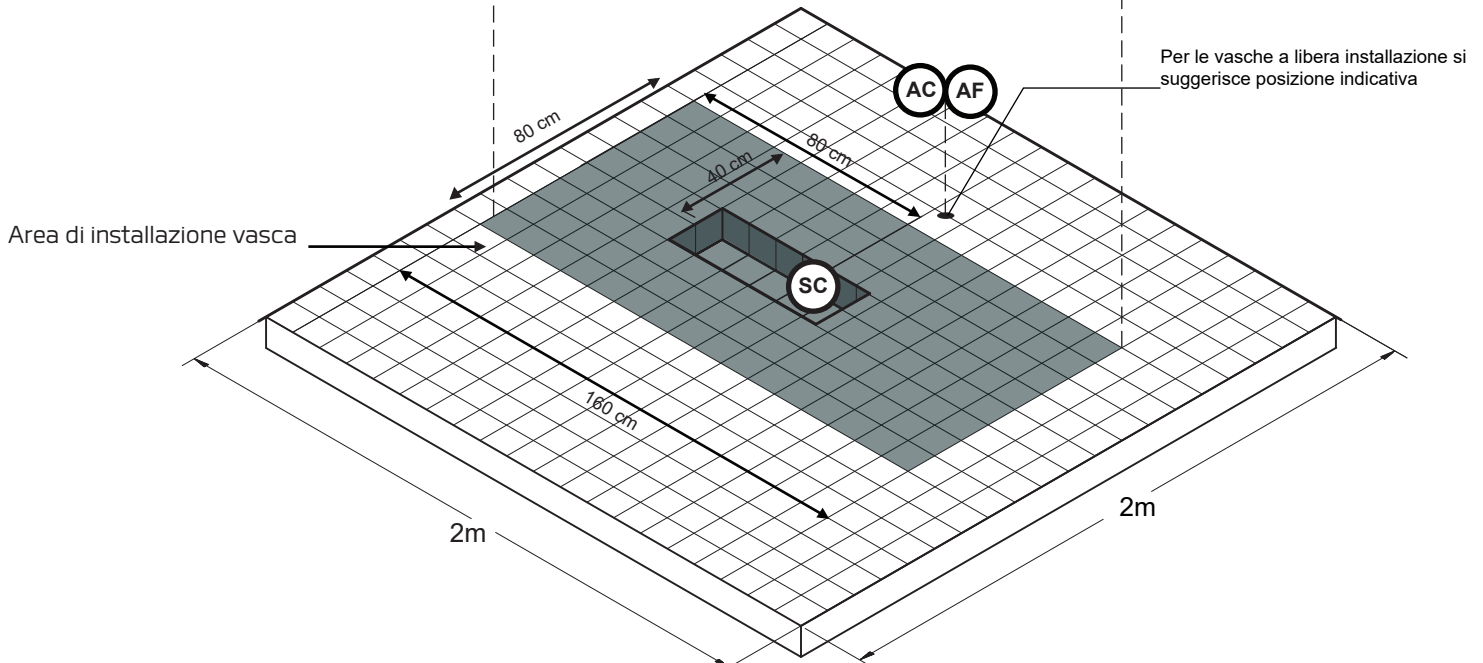

Boid bath

W H I T E L A B E L[®] 160 x 80 | h53cm

Bocchette	Contenuto Acqua ⁽¹⁾ lt	Peso netto vasca	Peso vasca piena	Volume di spedizione Delivery Volume m ³
-	-	-	-	-

I dati e le caratteristiche indicate non impegnano la Ditta, che si riserva il diritto di apportare tutte le modifiche ritenute opportune senza obbligo di preavviso o sostituzione.
Data and specifications given are not binding. Ditta reserves the right to make changes deemed appropriate without prior notice or obligation to update.

Boid^{bath}

W H I T E L A B E L[®] 160 x 80 | h53cm

Installazione idraulica - Installazione elettrica
Hydraulic Installation - Electrical Installation

A monte dell'impianto idraulico si consiglia di installare dei rubinetti filtro.
L'Azienda declina problemi derivanti dalla mancata installazione dei suddetti

Allaccio acqua calda nel caso di vasca provvista di rubinetteria

Hot water connection should the bathtub be fitted with taps

Allaccio acqua fredda nel caso di vasca provvista di rubinetteria

Cold water connection should the bathtub be fitted with taps

Scarico a terra consigliato

Recommended grounded drain

Rubinetteria vasca - Sistemi di avviamento / Bathtub taps - Starting system