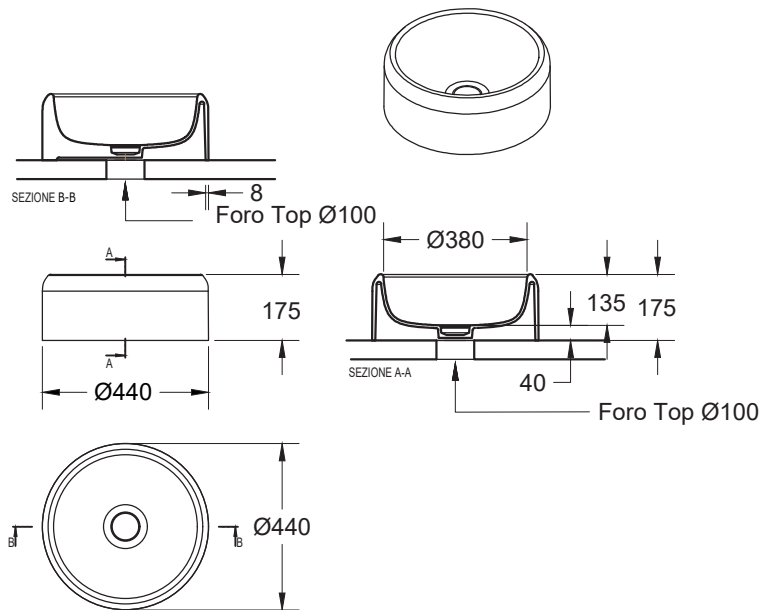

Gelly Lavabo

W H I T E L A B E L<sup>®</sup>

Ø 44 cm | h 17,5 cm

Luxolid<sup>®</sup>