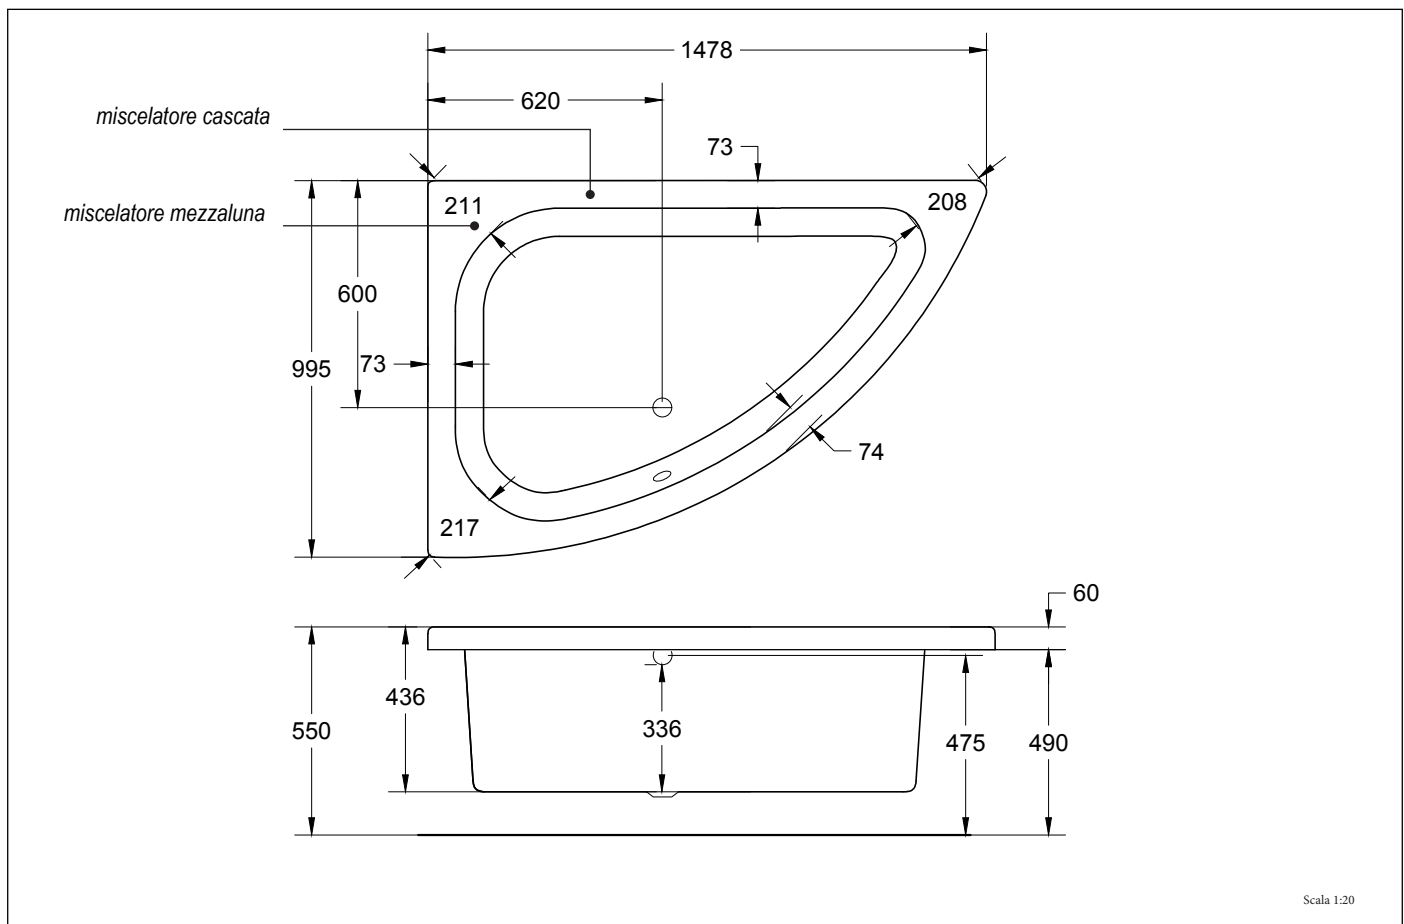

# Sofia

150 x 100 x 55

## CARATTERISTICHE ELETTRICHE ELECTRICAL FEATURES

<b>Voltaggio</b> Voltage	220 Volt
<b>Tensione</b> Tension	50 Hz
<b>Potenza motore IDROMASSAGGIO</b> WHIRPOOL motor power	0,8 hp (Standard) 1,00 hp (4 mini-jet)
<b>Potenza assorbita IDROMASSAGGIO</b> WHIRPOOL absorbed power	810 Watt (Standard) 930 Watt (4 mini-jet)
<b>Potenza motore AIRPOL</b> AIRPOL motor power	0,9 hp
<b>Potenza assorbita AIRPOOL</b> AIRPOOL absorbed power	700 Watt
<b>Stabilizzazione temperatura</b> Temperature stabilize	1300 Watt

Allaccio acqua calda nel caso di vasca provvista di rubinetteria

Allaccio acqua fredda nel caso di vasca provvista di rubinetteria

Scarico a terra consigliato

Allaccio alimentazione elettrica sezione minima del cavo 3 x 2,5 mmq lunghezza ml 2 circa  
Predisporre l'allaccio elettrico QE solo quando necessario.