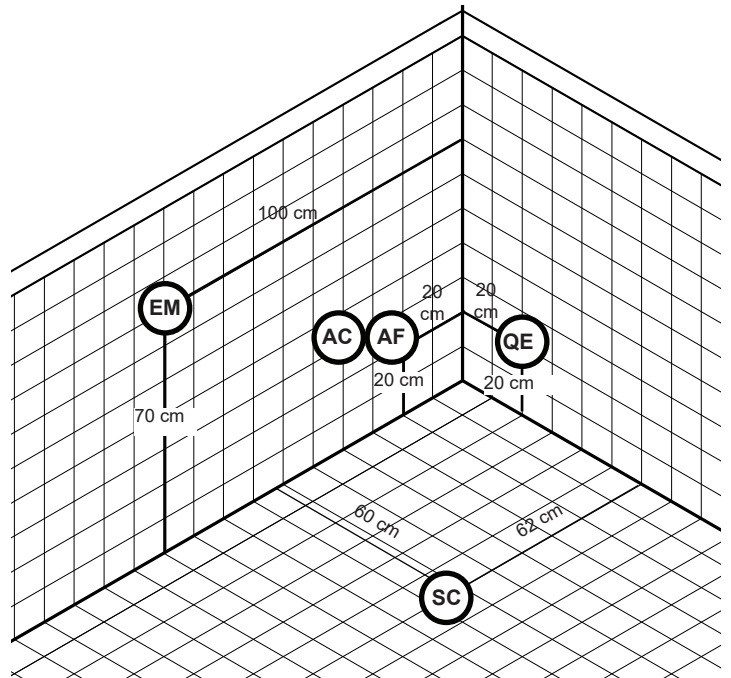

A monte dell'impianto idraulico si consiglia di installare dei rubinetti filtro.
L'Azienda declina problemi derivanti dalla mancata installazione dei suddetti

Allaccio acqua calda nel caso di vasca provvista di rubinetteria

Allaccio acqua fredda nel caso di vasca provvista di rubinetteria

Scarico a terra consigliato

Allaccio alimentazione elettrica sezione minima del cavo 3 x 2,5 mmq lunghezza ml 2 circa
Predisporre l'allaccio elettrico QE solo quando necessario.

Allaccio rubinetteria muro

Hot water connection should the bathtub be fitted with taps

Cold water connection should the bathtub be fitted with taps

Recommended grounded drain

Electrical connection with minimum cable section of 3 x 2,5 mmq,

Connections for wall mounted taps

Rubinetteria vasca - Sistemi di avviamento / Bathtub taps - Starting system