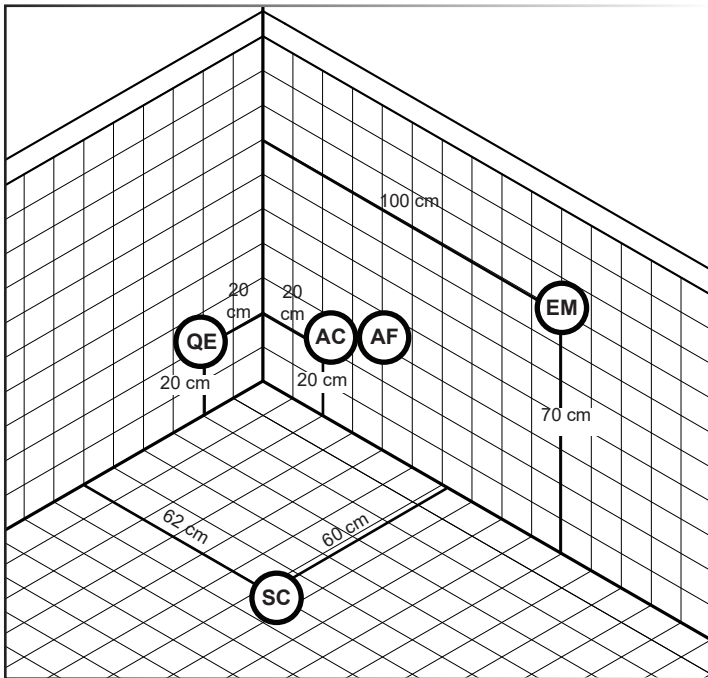

Sofia

150 x 100 x 55

Installazione idraulica - Installazione elettrica

Hydraulic Installation - Electrical Installation