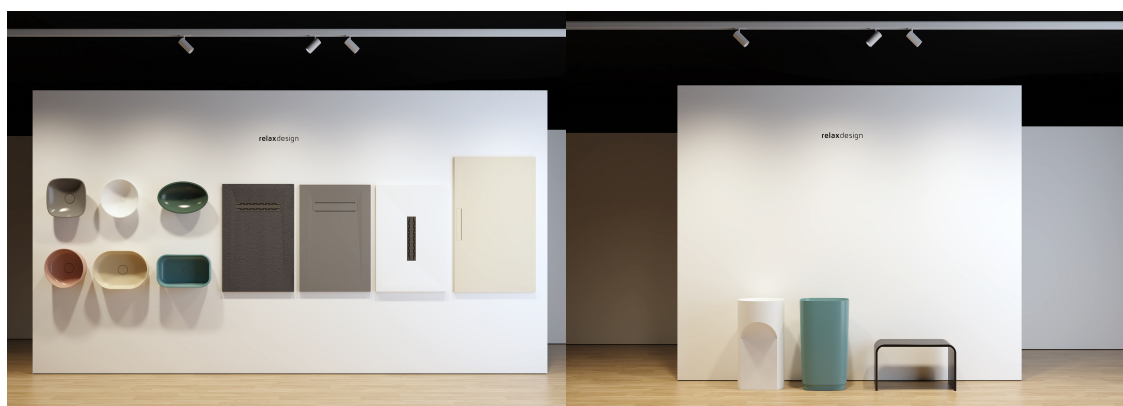

relaxdesign.

B L A C K L A B E L ®

BLACK LABEL LAUNCH EDITION PREMIUM EXPO

ORDINE MINIMO

€ 15.000 listino

Con obbligo area dedicata in sala mostra

SCONTO

60 + 25 EXPO

60 + 10 Collezione

INTERO ANNO 2022