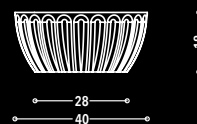

relaxdesign.

B L A C K L A B E L[®]

CUPCAKE collection

CC01

Lavabo da appoggio | Countertop washbasin

Dimensioni / dimensions

CC02

Lavabo da appoggio | Countertop washbasin

Dimensioni / dimensions

ZeTae Studio

CC03

Lavabo da appoggio | Countertop washbasin

Dimensioni / dimensions

CC04

Specchio | Mirror

Dimensioni / dimensions