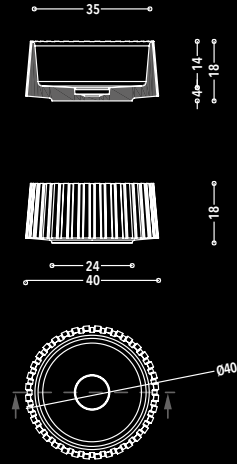

Dimensioni / dimensions

ZeTae Studio

CC03

Lavabo da appoggio | Countertop washbasin

Dimensioni / dimensions

CC04

Specchio | Mirror

Dimensioni / dimensions