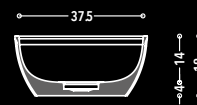

relaxdesign.

B L A C K L A B E L[®]

CUPCAKE collection

CC01

Lavabo da appoggio | Countertop washbasin

Dimensioni / dimensions

CC02

Lavabo da appoggio | Countertop washbasin

Dimensioni / dimensions

ZeTae Studio

CC03

Lavabo da appoggio | Countertop washbasin

Dimensioni / dimensions

CC04

Specchio | Mirror

Dimensioni / dimensions