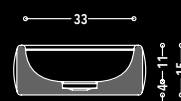

relaxdesign.

B L A C K L A B E L[®]

CUPCAKE collection

CC01

Lavabo da appoggio | Countertop washbasin

Dimensioni / dimensions

CC02

Lavabo da appoggio | Countertop washbasin

Dimensioni / dimensions

ZeTae Studio

CC03

Lavabo da appoggio | Countertop washbasin

Dimensioni / dimensions

CC04

Specchio | Mirror

Dimensioni / dimensions