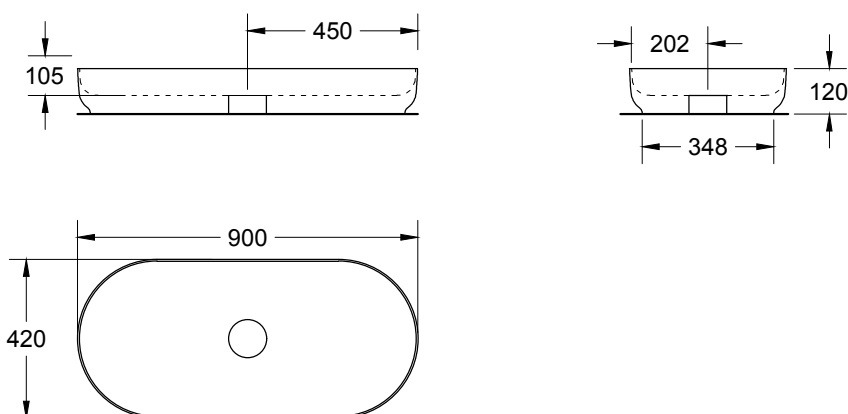

Ø FORO PREDISPOSIZIONE SU TOP/  
ø hole arrangement on top: 6 cm

misure in mm. Scala 1:20

Il colore di stampa è indicativo e potrebbe differire dall'originale.  
Tempi di consegna: 10 gg lavorativ.  
Tolleranza sulle misure: +/- 5mm