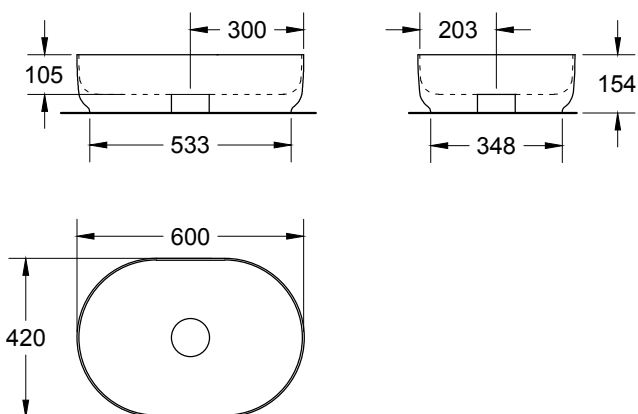

Ø FORO PREDISPOSIZIONE SU TOP/  
ø hole arrangement on top: 6 cm

misure in mm. Scala 1:20

Il colore di stampa è indicativo e potrebbe differire dall'originale.  
Tempi di consegna: 10 gg lavorativ.  
Tolleranza sulle misure: +/- 5mm