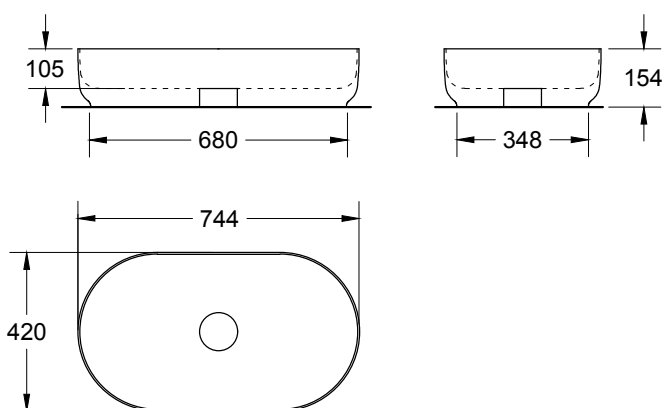

Ø FORO PREDISPOSIZIONE SU TOP/  
ø hole arrangement on top: 6 cm

misure in mm. Scala 1:20

Il colore di stampa è indicativo e potrebbe differire dall'originale.  
Tempi di consegna: 10 gg lavorativ.  
Tolleranza sulle misure: +/- 5mm