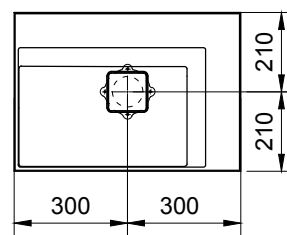

*Foro per il top è Ø 100

misure in mm. Scala 1:20

Il colore di stampa è indicativo e potrebbe differire dall'originale.
 Tempi di consegna: 10 gg lavorativi.
 Tolleranza sulle misure: +/- 5mm

Interasse

*Foro per il top è Ø 100

misure in mm. Scala 1:20

Il colore di stampa è indicativo e potrebbe differire dall'originale.
 Tempi di consegna: 10 gg lavorativ.
 Tolleranza sulle misure: +/- 5mm

Interasse

*Foro per il top è Ø 100

misure in mm. Scala 1:20

Il colore di stampa è indicativo e potrebbe differire dall'originale.
 Tempi di consegna: 10 gg lavorativi.
 Tolleranza sulle misure: +/- 5mm

L2M

Interasse

**Foro per il top è Ø 100*

misure in mm. Scala 1:20

Interasse

*Foro per il top è Ø 100

misure in mm. Scala 1:20

Il colore di stampa è indicativo e potrebbe differire dall'originale.
 Tempi di consegna: 10 gg lavorativ.
 Tolleranza sulle misure: +/- 5mm