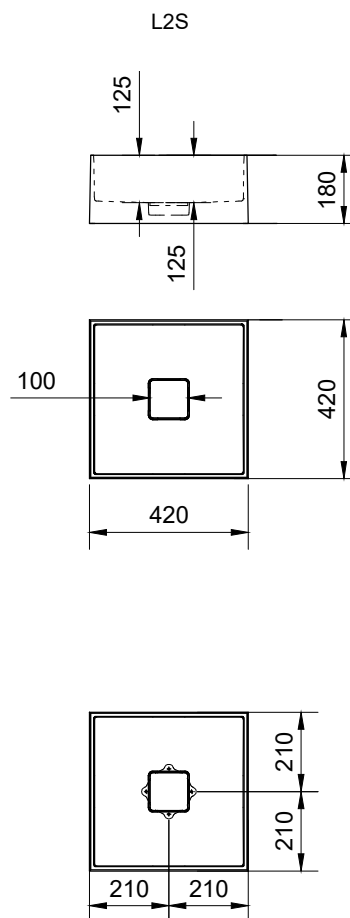

Interasse

*Foro per il top è Ø 100

misure in mm. Scala 1:20

Il colore di stampa è indicativo e potrebbe differire dall'originale.
 Tempi di consegna: 10 gg lavorativ.
 Tolleranza sulle misure: +/- 5mm

Interasse

*Foro per il top è Ø 100

misure in mm. Scala 1:20

Il colore di stampa è indicativo e potrebbe differire dall'originale.
 Tempi di consegna: 10 gg lavorativi.
 Tolleranza sulle misure: +/- 5mm

Interasse

*Foro per il top è Ø 100

misure in mm. Scala 1:20

Il colore di stampa è indicativo e potrebbe differire dall'originale.
 Tempi di consegna: 10 gg lavorativ.
 Tolleranza sulle misure: +/- 5mm

Interasse

*Foro per il top è Ø 100

misure in mm. Scala 1:20

Interasse

*Foro per il top è Ø 100

misure in mm. Scala 1:20

Il colore di stampa è indicativo e potrebbe differire dall'originale.
 Tempi di consegna: 10 gg lavorativ.
 Tolleranza sulle misure: +/- 5mm