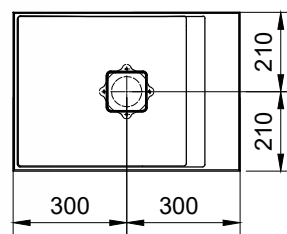

misure in mm. Scala 1:20

Il colore di stampa è indicativo e potrebbe differire dall'originale.
 Tempi di consegna: 10 gg lavorativ.
 Tolleranza sulle misure: +/- 5mm

Interasse

*Foro per il top è Ø 100

misure in mm. Scala 1:20

Il colore di stampa è indicativo e potrebbe differire dall'originale.
 Tempi di consegna: 10 gg lavorativi.
 Tolleranza sulle misure: +/- 5mm

L2M

Interasse

**Foro per il top è Ø 100*

misure in mm. Scala 1:20

Il colore di stampa è indicativo e potrebbe differire dall'originale.
 Tempi di consegna: 10 gg lavorativi.
 Tolleranza sulle misure: +/- 5mm

Interasse

*Foro per il top è Ø 100

misure in mm. Scala 1:20

Il colore di stampa è indicativo e potrebbe differire dall'originale.
 Tempi di consegna: 10 gg lavorativi.
 Tolleranza sulle misure: +/- 5mm

Interasse

*Foro per il top è Ø 100

misure in mm. Scala 1:20

Il colore di stampa è indicativo e potrebbe differire dall'originale.
 Tempi di consegna: 10 gg lavorativ.
 Tolleranza sulle misure: +/- 5mm