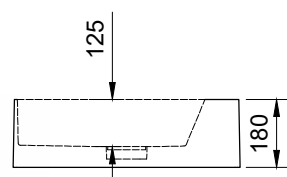

misure in mm. Scala 1:20

Il colore di stampa è indicativo e potrebbe differire dall'originale.
 Tempi di consegna: 10 gg lavorativ.
 Tolleranza sulle misure: +/- 5mm

Interasse

*Foro per il top è Ø 100

misure in mm. Scala 1:20

Il colore di stampa è indicativo e potrebbe differire dall'originale.
 Tempi di consegna: 10 gg lavorativi.
 Tolleranza sulle misure: +/- 5mm

L2M

Interasse

**Foro per il top è Ø 100*

misure in mm. Scala 1:20

Il colore di stampa è indicativo e potrebbe differire dall'originale.
 Tempi di consegna: 10 gg lavorativi.
 Tolleranza sulle misure: +/- 5mm

Interasse

*Foro per il top è Ø 100

misure in mm. Scala 1:20

Il colore di stampa è indicativo e potrebbe differire dall'originale.
 Tempi di consegna: 10 gg lavorativi.
 Tolleranza sulle misure: +/- 5mm

Interasse

*Foro per il top è Ø 100

misure in mm. Scala 1:20

Il colore di stampa è indicativo e potrebbe differire dall'originale.
 Tempi di consegna: 10 gg lavorativ.
 Tolleranza sulle misure: +/- 5mm