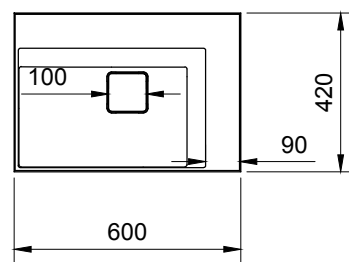

*Foro per il top è Ø 100

misure in mm. Scala 1:20

Il colore di stampa è indicativo e potrebbe differire dall'originale.
 Tempi di consegna: 10 gg lavorativi.
 Tolleranza sulle misure: +/- 5mm

Interasse

*Foro per il top è Ø 100

misure in mm. Scala 1:20

Il colore di stampa è indicativo e potrebbe differire dall'originale.
 Tempi di consegna: 10 gg lavorativ.
 Tolleranza sulle misure: +/- 5mm

Interasse

*Foro per il top è Ø 100

misure in mm. Scala 1:20

Il colore di stampa è indicativo e potrebbe differire dall'originale.
 Tempi di consegna: 10 gg lavorativi.
 Tolleranza sulle misure: +/- 5mm

L2M

Interasse

**Foro per il top è Ø 100*

misure in mm. Scala 1:20

Il colore di stampa è indicativo e potrebbe differire dall'originale.
 Tempi di consegna: 10 gg lavorativi.
 Tolleranza sulle misure: +/- 5mm

Interasse

*Foro per il top è Ø 100

misure in mm. Scala 1:20

Il colore di stampa è indicativo e potrebbe differire dall'originale.
 Tempi di consegna: 10 gg lavorativi.
 Tolleranza sulle misure: +/- 5mm