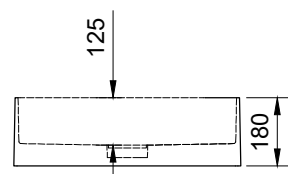

misure in mm. Scala 1:20

Il colore di stampa è indicativo e potrebbe differire dall'originale.
 Tempi di consegna: 10 gg lavorativ.
 Tolleranza sulle misure: +/- 5mm

Interasse

*Foro per il top è Ø 100

misure in mm. Scala 1:20

Il colore di stampa è indicativo e potrebbe differire dall'originale.
 Tempi di consegna: 10 gg lavorativi.
 Tolleranza sulle misure: +/- 5mm

L2M

Interasse

**Foro per il top è Ø 100*

misure in mm. Scala 1:20

Il colore di stampa è indicativo e potrebbe differire dall'originale.
 Tempi di consegna: 10 gg lavorativi.
 Tolleranza sulle misure: +/- 5mm

Interasse

*Foro per il top è Ø 100

misure in mm. Scala 1:20

Il colore di stampa è indicativo e potrebbe differire dall'originale.
 Tempi di consegna: 10 gg lavorativi.
 Tolleranza sulle misure: +/- 5mm

Interasse

*Foro per il top è Ø 100

misure in mm. Scala 1:20

Il colore di stampa è indicativo e potrebbe differire dall'originale.
 Tempi di consegna: 10 gg lavorativ.
 Tolleranza sulle misure: +/- 5mm