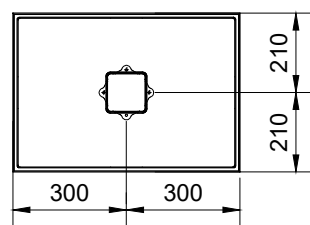

misure in mm. Scala 1:20

Il colore di stampa è indicativo e potrebbe differire dall'originale.
 Tempi di consegna: 10 gg lavorativ.
 Tolleranza sulle misure: +/- 5mm

Interasse

*Foro per il top è Ø 100

misure in mm. Scala 1:20

Il colore di stampa è indicativo e potrebbe differire dall'originale.
 Tempi di consegna: 10 gg lavorativi.
 Tolleranza sulle misure: +/- 5mm

L2M

Interasse

**Foro per il top è Ø 100*

misure in mm. Scala 1:20

Il colore di stampa è indicativo e potrebbe differire dall'originale.
 Tempi di consegna: 10 gg lavorativi.
 Tolleranza sulle misure: +/- 5mm

Interasse

*Foro per il top è Ø 100

misure in mm. Scala 1:20

Il colore di stampa è indicativo e potrebbe differire dall'originale.
 Tempi di consegna: 10 gg lavorativi.
 Tolleranza sulle misure: +/- 5mm

Interasse

*Foro per il top è Ø 100

misure in mm. Scala 1:20

Il colore di stampa è indicativo e potrebbe differire dall'originale.
 Tempi di consegna: 10 gg lavorativ.
 Tolleranza sulle misure: +/- 5mm