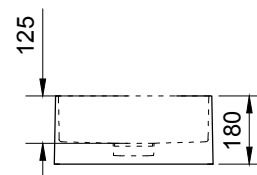

*Foro per il top è Ø 100

misure in mm. Scala 1:20

Il colore di stampa è indicativo e potrebbe differire dall'originale.
 Tempi di consegna: 10 gg lavorativi.
 Tolleranza sulle misure: +/- 5mm

Interasse

*Foro per il top è Ø 100

misure in mm. Scala 1:20

Il colore di stampa è indicativo e potrebbe differire dall'originale.
 Tempi di consegna: 10 gg lavorativ.
 Tolleranza sulle misure: +/- 5mm

Interasse

*Foro per il top è Ø 100

misure in mm. Scala 1:20

Il colore di stampa è indicativo e potrebbe differire dall'originale.
 Tempi di consegna: 10 gg lavorativi.
 Tolleranza sulle misure: +/- 5mm

L2M

Interasse

**Foro per il top è Ø 100*

misure in mm. Scala 1:20

Il colore di stampa è indicativo e potrebbe differire dall'originale.
 Tempi di consegna: 10 gg lavorativi.
 Tolleranza sulle misure: +/- 5mm

Interasse

*Foro per il top è Ø 100

misure in mm. Scala 1:20

Il colore di stampa è indicativo e potrebbe differire dall'originale.
 Tempi di consegna: 10 gg lavorativi.
 Tolleranza sulle misure: +/- 5mm