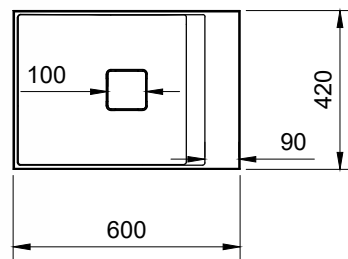

Il colore di stampa è indicativo e potrebbe differire dall'originale.
 Tempi di consegna: 10 gg lavorativi.
 Tolleranza sulle misure: +/- 5mm

L2M

Interasse

**Foro per il top è Ø 100*

misure in mm. Scala 1:20

Il colore di stampa è indicativo e potrebbe differire dall'originale.
 Tempi di consegna: 10 gg lavorativi.
 Tolleranza sulle misure: +/- 5mm

Interasse

*Foro per il top è Ø 100

misure in mm. Scala 1:20

Il colore di stampa è indicativo e potrebbe differire dall'originale.
 Tempi di consegna: 10 gg lavorativi.
 Tolleranza sulle misure: +/- 5mm

Interasse

*Foro per il top è Ø 100

misure in mm. Scala 1:20

Il colore di stampa è indicativo e potrebbe differire dall'originale.
 Tempi di consegna: 10 gg lavorativ.
 Tolleranza sulle misure: +/- 5mm