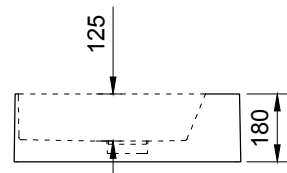

*Foro per il top è Ø 100

misure in mm. Scala 1:20

Il colore di stampa è indicativo e potrebbe differire dall'originale.
 Tempi di consegna: 10 gg lavorativi.
 Tolleranza sulle misure: +/- 5mm

Interasse

*Foro per il top è Ø 100

misure in mm. Scala 1:20

Il colore di stampa è indicativo e potrebbe differire dall'originale.
 Tempi di consegna: 10 gg lavorativ.
 Tolleranza sulle misure: +/- 5mm

Interasse

*Foro per il top è Ø 100

misure in mm. Scala 1:20

Il colore di stampa è indicativo e potrebbe differire dall'originale.
 Tempi di consegna: 10 gg lavorativi.
 Tolleranza sulle misure: +/- 5mm

L2M

Interasse

**Foro per il top è Ø 100*

misure in mm. Scala 1:20

Il colore di stampa è indicativo e potrebbe differire dall'originale.
 Tempi di consegna: 10 gg lavorativi.
 Tolleranza sulle misure: +/- 5mm

Interasse

*Foro per il top è Ø 100

misure in mm. Scala 1:20

Il colore di stampa è indicativo e potrebbe differire dall'originale.
 Tempi di consegna: 10 gg lavorativi.
 Tolleranza sulle misure: +/- 5mm