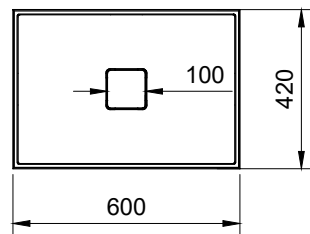

misure in mm. Scala 1:20

Il colore di stampa è indicativo e potrebbe differire dall'originale.
 Tempi di consegna: 10 gg lavorativ.
 Tolleranza sulle misure: +/- 5mm

Interasse

*Foro per il top è Ø 100

misure in mm. Scala 1:20

Il colore di stampa è indicativo e potrebbe differire dall'originale.
 Tempi di consegna: 10 gg lavorativi.
 Tolleranza sulle misure: +/- 5mm

L2M

Interasse

**Foro per il top è Ø 100*

misure in mm. Scala 1:20

Il colore di stampa è indicativo e potrebbe differire dall'originale.
 Tempi di consegna: 10 gg lavorativi.
 Tolleranza sulle misure: +/- 5mm

Interasse

*Foro per il top è Ø 100

misure in mm. Scala 1:20

Il colore di stampa è indicativo e potrebbe differire dall'originale.
 Tempi di consegna: 10 gg lavorativi.
 Tolleranza sulle misure: +/- 5mm

Interasse

*Foro per il top è Ø 100

misure in mm. Scala 1:20

Il colore di stampa è indicativo e potrebbe differire dall'originale.
 Tempi di consegna: 10 gg lavorativ.
 Tolleranza sulle misure: +/- 5mm