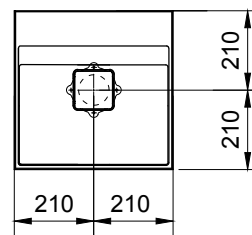

*Foro per il top è Ø 100

misure in mm. Scala 1:20

Il colore di stampa è indicativo e potrebbe differire dall'originale.
 Tempi di consegna: 10 gg lavorativi.
 Tolleranza sulle misure: +/- 5mm

Interasse

*Foro per il top è Ø 100

misure in mm. Scala 1:20

Il colore di stampa è indicativo e potrebbe differire dall'originale.
 Tempi di consegna: 10 gg lavorativ.
 Tolleranza sulle misure: +/- 5mm

Interasse

*Foro per il top è Ø 100

misure in mm. Scala 1:20

Il colore di stampa è indicativo e potrebbe differire dall'originale.
 Tempi di consegna: 10 gg lavorativi.
 Tolleranza sulle misure: +/- 5mm

L2M

Interasse

**Foro per il top è Ø 100*

misure in mm. Scala 1:20

Interasse

*Foro per il top è Ø 100

misure in mm. Scala 1:20

Il colore di stampa è indicativo e potrebbe differire dall'originale.
 Tempi di consegna: 10 gg lavorativ.
 Tolleranza sulle misure: +/- 5mm