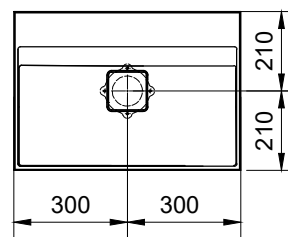

misure in mm. Scala 1:20

Il colore di stampa è indicativo e potrebbe differire dall'originale.
 Tempi di consegna: 10 gg lavorativ.
 Tolleranza sulle misure: +/- 5mm

Interasse

*Foro per il top è Ø 100

misure in mm. Scala 1:20

Il colore di stampa è indicativo e potrebbe differire dall'originale.
 Tempi di consegna: 10 gg lavorativi.
 Tolleranza sulle misure: +/- 5mm

L2M

Interasse

**Foro per il top è Ø 100*

misure in mm. Scala 1:20

Il colore di stampa è indicativo e potrebbe differire dall'originale.
 Tempi di consegna: 10 gg lavorativi.
 Tolleranza sulle misure: +/- 5mm

Interasse

*Foro per il top è Ø 100

misure in mm. Scala 1:20

Il colore di stampa è indicativo e potrebbe differire dall'originale.
 Tempi di consegna: 10 gg lavorativi.
 Tolleranza sulle misure: +/- 5mm

Interasse

*Foro per il top è Ø 100

misure in mm. Scala 1:20

Il colore di stampa è indicativo e potrebbe differire dall'originale.
 Tempi di consegna: 10 gg lavorativ.
 Tolleranza sulle misure: +/- 5mm