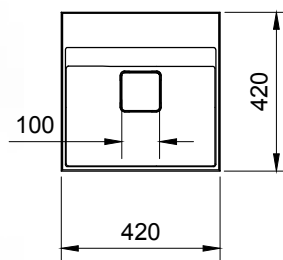

*Foro per il top è Ø 100

misure in mm. Scala 1:20

Il colore di stampa è indicativo e potrebbe differire dall'originale.
 Tempi di consegna: 10 gg lavorativi.
 Tolleranza sulle misure: +/- 5mm

Interasse

*Foro per il top è Ø 100

misure in mm. Scala 1:20

Il colore di stampa è indicativo e potrebbe differire dall'originale.
 Tempi di consegna: 10 gg lavorativ.
 Tolleranza sulle misure: +/- 5mm

Interasse

*Foro per il top è Ø 100

misure in mm. Scala 1:20

Il colore di stampa è indicativo e potrebbe differire dall'originale.
 Tempi di consegna: 10 gg lavorativi.
 Tolleranza sulle misure: +/- 5mm

L2M

Interasse

**Foro per il top è Ø 100*

misure in mm. Scala 1:20

Interasse

*Foro per il top è Ø 100

misure in mm. Scala 1:20

Il colore di stampa è indicativo e potrebbe differire dall'originale.
 Tempi di consegna: 10 gg lavorativ.
 Tolleranza sulle misure: +/- 5mm