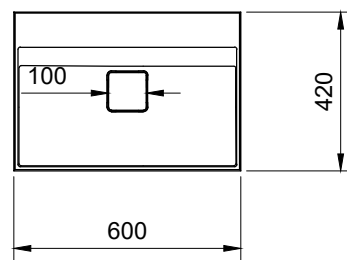

misure in mm. Scala 1:20

Il colore di stampa è indicativo e potrebbe differire dall'originale.
 Tempi di consegna: 10 gg lavorativ.
 Tolleranza sulle misure: +/- 5mm

Interasse

*Foro per il top è Ø 100

misure in mm. Scala 1:20

Il colore di stampa è indicativo e potrebbe differire dall'originale.
 Tempi di consegna: 10 gg lavorativi.
 Tolleranza sulle misure: +/- 5mm

L2M

Interasse

**Foro per il top è Ø 100*

misure in mm. Scala 1:20

Il colore di stampa è indicativo e potrebbe differire dall'originale.
 Tempi di consegna: 10 gg lavorativi.
 Tolleranza sulle misure: +/- 5mm

Interasse

*Foro per il top è Ø 100

misure in mm. Scala 1:20

Il colore di stampa è indicativo e potrebbe differire dall'originale.
 Tempi di consegna: 10 gg lavorativi.
 Tolleranza sulle misure: +/- 5mm

Interasse

*Foro per il top è Ø 100

misure in mm. Scala 1:20

Il colore di stampa è indicativo e potrebbe differire dall'originale.
 Tempi di consegna: 10 gg lavorativ.
 Tolleranza sulle misure: +/- 5mm