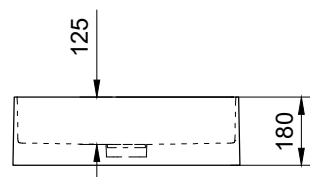

misure in mm. Scala 1:20

Il colore di stampa è indicativo e potrebbe differire dall'originale.
 Tempi di consegna: 10 gg lavorativ.
 Tolleranza sulle misure: +/- 5mm

Interasse

*Foro per il top è Ø 100

misure in mm. Scala 1:20

Il colore di stampa è indicativo e potrebbe differire dall'originale.
 Tempi di consegna: 10 gg lavorativi.
 Tolleranza sulle misure: +/- 5mm

L2M

Interasse

**Foro per il top è Ø 100*

misure in mm. Scala 1:20

Il colore di stampa è indicativo e potrebbe differire dall'originale.
 Tempi di consegna: 10 gg lavorativi.
 Tolleranza sulle misure: +/- 5mm

Interasse

*Foro per il top è Ø 100

misure in mm. Scala 1:20

Il colore di stampa è indicativo e potrebbe differire dall'originale.
 Tempi di consegna: 10 gg lavorativi.
 Tolleranza sulle misure: +/- 5mm

Interasse

*Foro per il top è Ø 100

misure in mm. Scala 1:20

Il colore di stampa è indicativo e potrebbe differire dall'originale.
 Tempi di consegna: 10 gg lavorativ.
 Tolleranza sulle misure: +/- 5mm