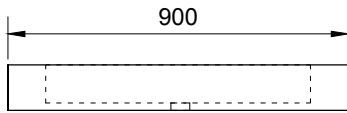

SCASSO INDICATO PER 1 FORO RUBINETTO.
LA SAGOMA VA ADATTATA NEL CASO DI PIU' FORI RUBINETTI APERTI

220 Lavabo asimmetrico / Asymmetrical washbasin

misure in mm. Scala 1:20

textures

Colori di serie disponibili / Standar colors
bianco / beige / antracite / cemento / cioccolato / tortora