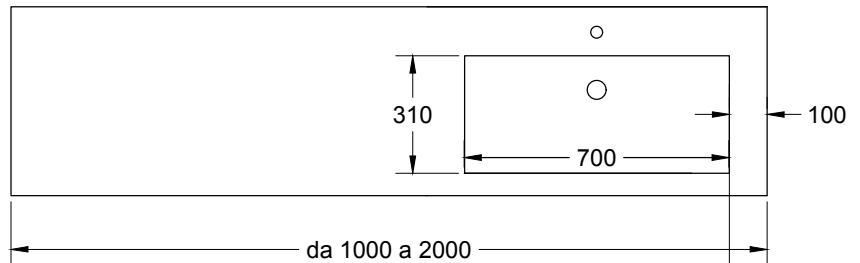

Doppio Lavabo / double washbasin