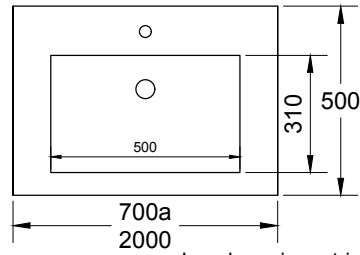

Lavabo centrale / Centered washbasin