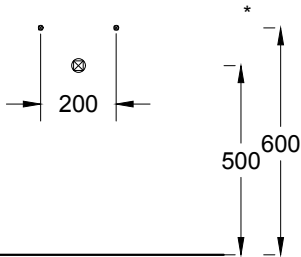

Doppio Lavabo / double washbasin

misure in mm. Scala 1:20

textures

Colori di serie disponibili / Standar colors
bianco / beige / antracite / cemento / cioccolato / tortora