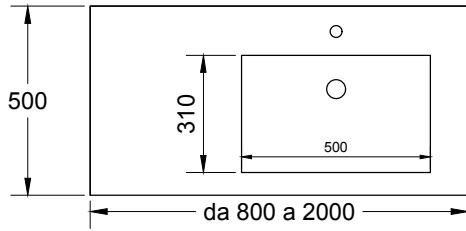

Lavabo asimmetrico / Asymmetrical washbasin

misure in mm. Scala 1:20

textures

Colori di serie disponibili / Standar colors
bianco / beige / antracite / cemento / cioccolato / tortora