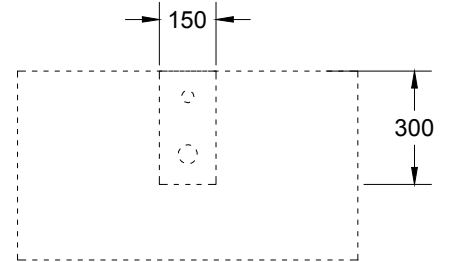

Lavabo centrale / Centered washbasin