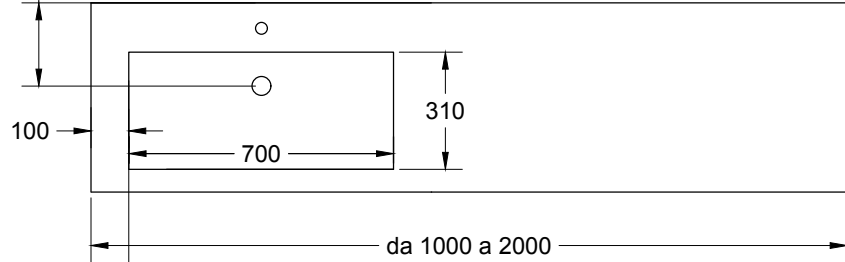

220 Lavabo asimmetrico / Asymmetrical washbasin