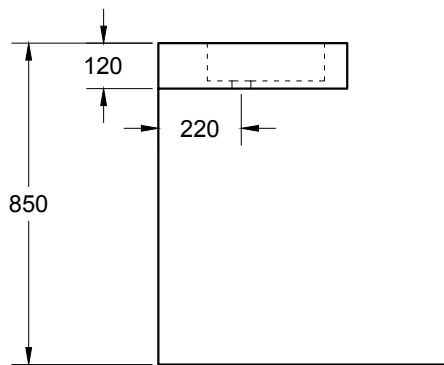

Doppio Lavabo / double washbasin