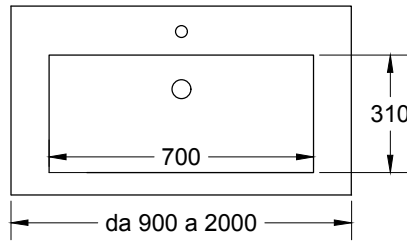

Lavabo centrale / Centered washbasin