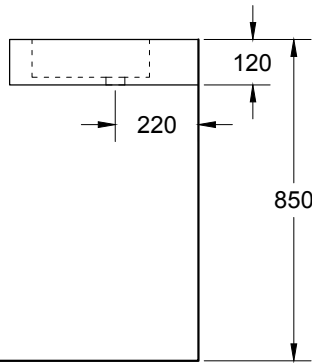

Doppio Lavabo / double washbasin

misure in mm. Scala 1:20

textures

Colori di serie disponibili / Standar colors
bianco / beige / antracite / cemento / cioccolato / tortora