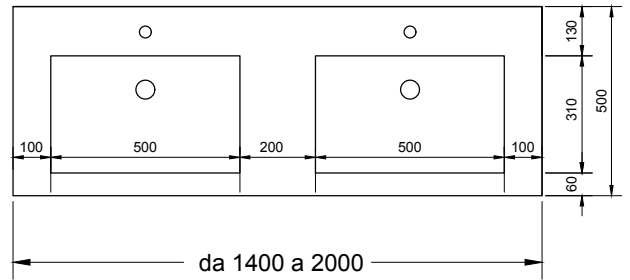

Doppio Lavabo / double washbasin