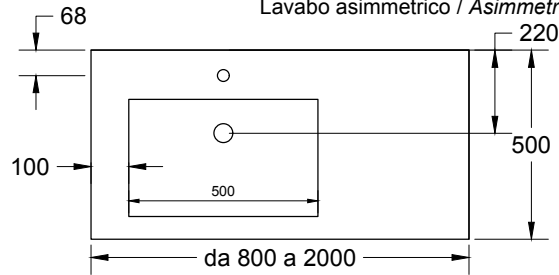

Lavabo asimmetrico / Asymmetrical washbasin