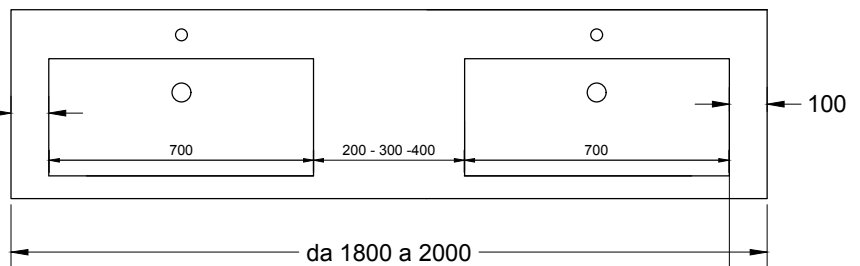

Doppio Lavabo / double washbasin