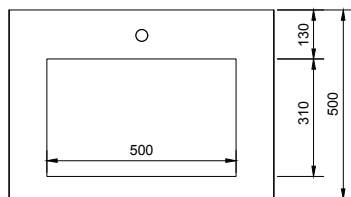

Lavabo centrale / Centered washbasin

Lavabo centrale / Centered washbasin

Lavabo asimmetrico / Asimmetrical washbasin

Lavabo asimmetrico / Asimmetrical washbasin

Doppio Lavabo / double washbasin

Doppio Lavabo / double washbasin

misure in mm. Scala 1:20

Colori di serie disponibili / Standar colors

bianco / beige / antracite / cemento / cioccolato / tortora

*su richiesta /colori RAL
RAL colors/on Request

Il colore di stampa è indicativo e potrebbe differire dall'originale.
Tempi di consegna: 10 gg lavorativi.
Tolleranza sulle misure: +/- 5mm