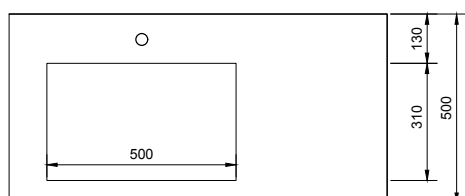

Lavabo centrale / Centered washbasin

Lavabo centrale / Centered washbasin

Lavabo asimmetrico / Asimmetrical washbasin

Lavabo asimmetrico / Asimmetrical washbasin

Doppio Lavabo / double washbasin

Doppio Lavabo / double washbasin

misure in mm. Scala 1:20

Colori di serie disponibili / Standar colors

bianco / beige / antracite / cemento / cioccolato / tortora

*su richiesta /colori RAL
RAL colors/on Request

Il colore di stampa è indicativo e potrebbe differire dall'originale.
Tempi di consegna: 10 gg lavorativi.
Tolleranza sulle misure: +/- 5mm