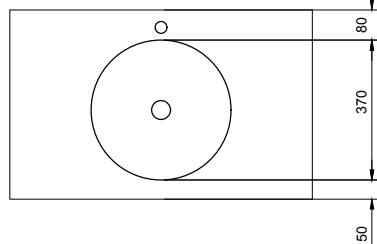

Lavabo centrale / Centered washbasin

Lavabo centrale / Centered washbasin

Lavabo asimmetrico / Asimmetrical washbasin

Lavabo asimmetrico / Asimmetrical washbasin

Doppio Lavabo / double washbasin

Doppio Lavabo / double washbasin

misure in mm. Scala 1:20

Colori di serie disponibili / Standar colors

bianco / beige / antracite / cemento / cioccolato / tortora

*su richiesta /colori RAL
RAL colors/on Request

Il colore di stampa è indicativo e potrebbe differire dall'originale.
Tempi di consegna: 10 gg lavorativi.
Tolleranza sulle misure: +/- 5mm