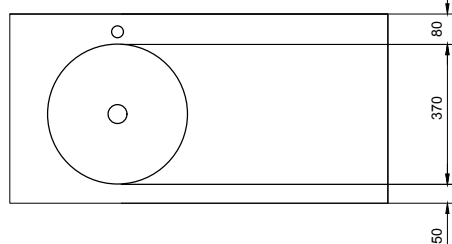

Lavabo centrale / Centered washbasin

Lavabo centrale / Centered washbasin

Lavabo asimmetrico / Asimmetrical washbasin

Lavabo asimmetrico / Asimmetrical washbasin

Doppio Lavabo / double washbasin

Doppio Lavabo / double washbasin

misure in mm. Scala 1:20

Colori di serie disponibili / Standar colors

bianco / beige / antracite / cemento / cioccolato / tortora

*su richiesta /colori RAL
RAL colors/on Request

Il colore di stampa è indicativo e potrebbe differire dall'originale.
Tempi di consegna: 10 gg lavorativi.
Tolleranza sulle misure: +/- 5mm