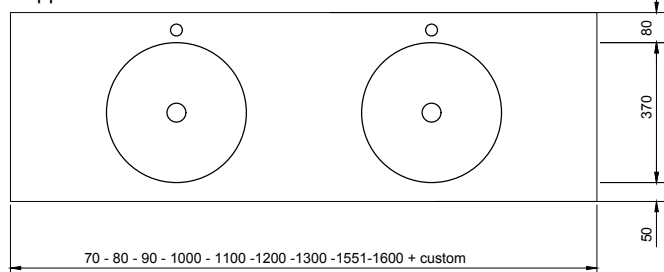

Lavabo centrale / Centered washbasin

Lavabo centrale / Centered washbasin

Lavabo asimmetrico / Asimmetrical washbasin

Lavabo asimmetrico / Asimmetrical washbasin

Doppio Lavabo / double washbasin

Doppio Lavabo / double washbasin

misure in mm. Scala 1:20

Colori di serie disponibili / Standar colors

bianco / beige / antracite / cemento / cioccolato / tortora

*su richiesta /colori RAL
RAL colors/on Request

Il colore di stampa è indicativo e potrebbe differire dall'originale.
Tempi di consegna: 10 gg lavorativi.
Tolleranza sulle misure: +/- 5mm