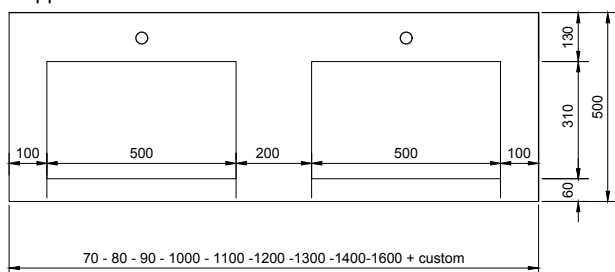

Lavabo centrale / Centered washbasin

Lavabo centrale / Centered washbasin

Lavabo asimmetrico / Asimmetrical washbasin

Lavabo asimmetrico / Asimmetrical washbasin

Doppio Lavabo / double washbasin

Doppio Lavabo / double washbasin

misure in mm. Scala 1:20

Colori di serie disponibili / Standar colors

bianco / beige / antracite / cemento / cioccolato / tortora

*su richiesta /colori RAL
RAL colors/on Request

Il colore di stampa è indicativo e potrebbe differire dall'originale.
Tempi di consegna: 10 gg lavorativi.
Tolleranza sulle misure: +/- 5mm