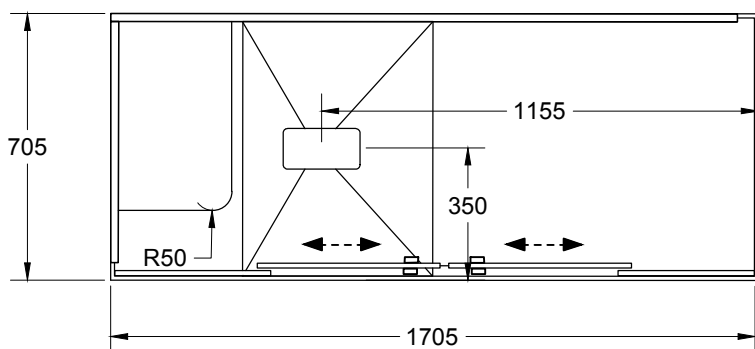

## CARATTERISTICHE FUNZIONALI FUNCTIONAL FEATURES

<b>Monoblocco in resina</b> <i>Resin Monoblock</i>	170,5 x 70,5
<b>Altezza box doccia</b> <i>Height Shower</i>	185 cm
<b>Spessore cristalli</b> <i>Crystal thickness</i>	6 mm
<b>Trattamento anticalcare</b> <i>Anti-limestone treatment</i>	
<b>Chiusure magnetiche</b> <i>Magnetic Closures</i>	
<b>Apertura scorrevole</b> <i>Sliding Opening</i>	
<b>Assemblato senza silicone</b> <i>Assembled without silicone</i>	

**Porta scorrevole 2 ante con  
installazione a nicchia**  
*Sliding door 2 doors for niche  
installation*

misure in mm. Scala 1:20