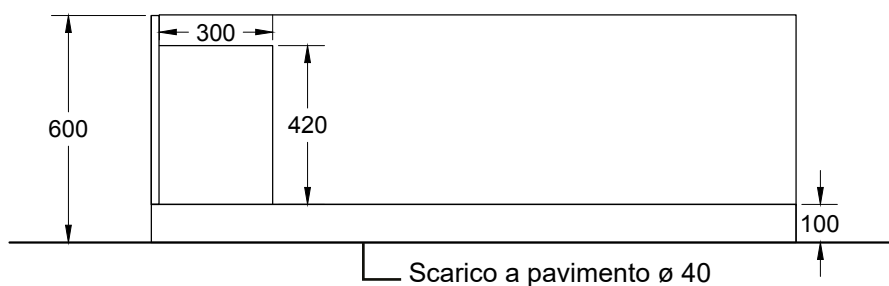

## CARATTERISTICHE FUNZIONALI FUNCTIONAL FEATURES

<b>Monoblocco in resina</b> <i>Resin Monoblock</i>	170,5 x 70,5
<b>Altezza box doccia</b> <i>Height Shower</i>	185 cm
<b>Spessore cristalli</b> <i>Crystal thickness</i>	6 mm
<b>Trattamento anticalcare</b> <i>Anti-limestone treatment</i>	
<b>Chiusure magnetiche</b> <i>Magnetic Closures</i>	
<b>Apertura scorrevole</b> <i>Sliding Opening</i>	
<b>Assemblato senza silicone</b> <i>Assembled without silicone</i>	

**Porta scorrevole 2 ante con  
cristallo speciale dx o sx**  
*Sliding door 2 doors with special  
crystal Right or Left*

**Porta scorrevole 2 ante con  
2 cristalli speciali**  
*Sliding door 2 doors with two  
special crystals*

**Porta scorrevole 2 ante con  
installazione a nicchia**  
*Sliding door 2 doors for niche  
installation*

misure in mm. Scala 1:20