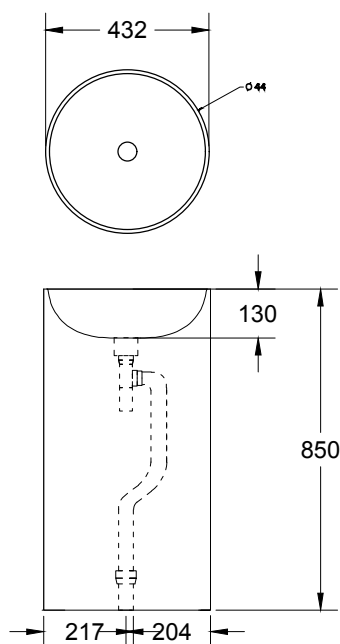

Il colore di stampa è indicativo e potrebbe differire dall'originale.  
 Tempi di consegna: 10 gg lavorativ.  
 Tolleranza sulle misure: +/- 5mm

misure in mm. Scala 1:20