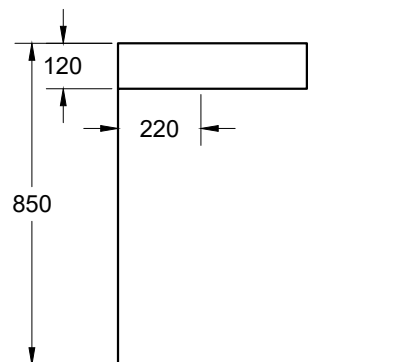

Doppio Lavabo / double washbasin

Colori di serie disponibili / Standar colors
bianco / beige / antracite / cemento / cioccolato / tortora

misure in mm. Scala 1:20

I dati e le caratteristiche indicate non impegnano la Ditta, che si riserva il diritto di apportare tutte le modifiche ritenute opportune senza obbligo di preavviso o sostituzione.
Data and specifications given are not binding. Ditta reserves the right to make changes deemed appropriate without prior notice or obligation to update.