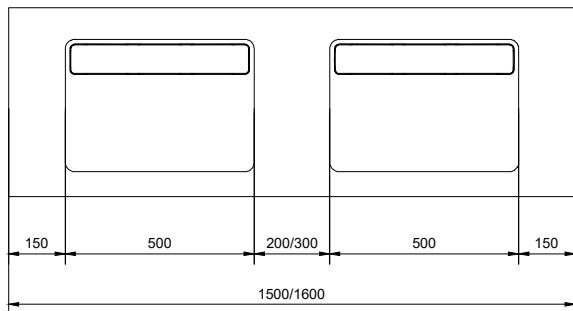

Doppio Lavabo / double washbasin

Colori di serie disponibili / Standar colors
bianco / beige / antracite / cemento / cioccolato / tortora

misure in mm. Scala 1:20

I dati e le caratteristiche indicate non impegnano la Ditta, che si riserva il diritto di apportare tutte le modifiche ritenute opportune senza obbligo di preavviso o sostituzione.
Data and specifications given are not binding. Ditta reserves the right to make changes deemed appropriate without prior notice or obligation to update.