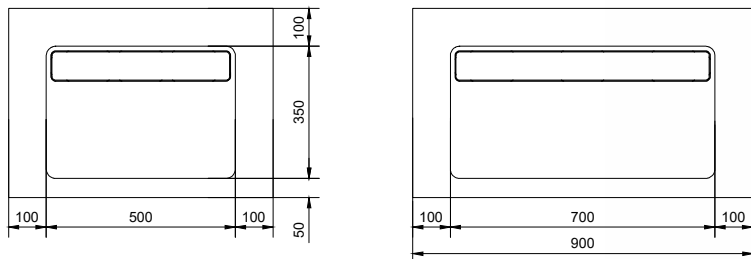

Lavabo centrale / Centered washbasin