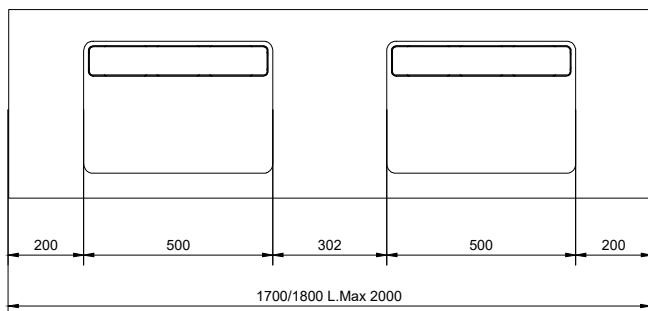

Doppio Lavabo / double washbasin

Colori di serie disponibili / Standar colors
bianco / beige / antracite / cemento / cioccolato / tortora

misure in mm. Scala 1:20

I dati e le caratteristiche indicate non impegnano la Ditta, che si riserva il diritto di apportare tutte le modifiche ritenute opportune senza obbligo di preavviso o sostituzione.
Data and specifications given are not binding. Ditta reserves the right to make changes deemed appropriate without prior notice or obligation to update.