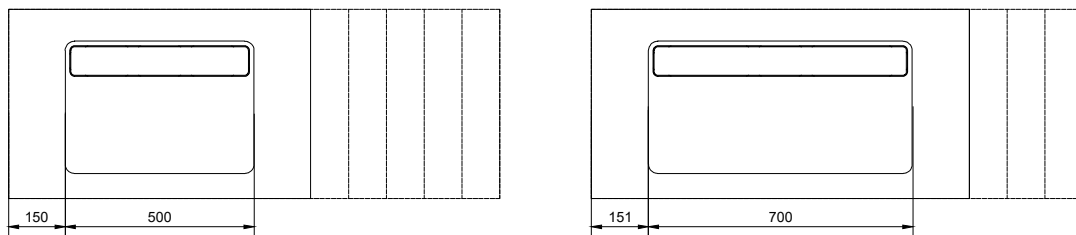

Lavabo asimmetrico / Asymmetrical washbasin