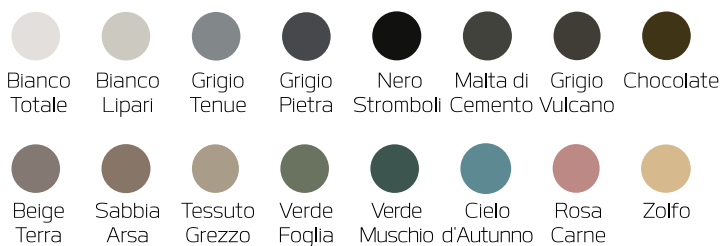

# BONZO FREE S

Luxolid® mood  
relaxdesign

Il colore di stampa è indicativo e potrebbe differire dall'originale.  
Tempi di consegna: 10 giorni lavorativi.  
Tolleranza sulle misure: +/- 5 mm.

**Note:**  
The color of the print is indicative and it could be different from the original one.  
Delivery time: 10 working days.