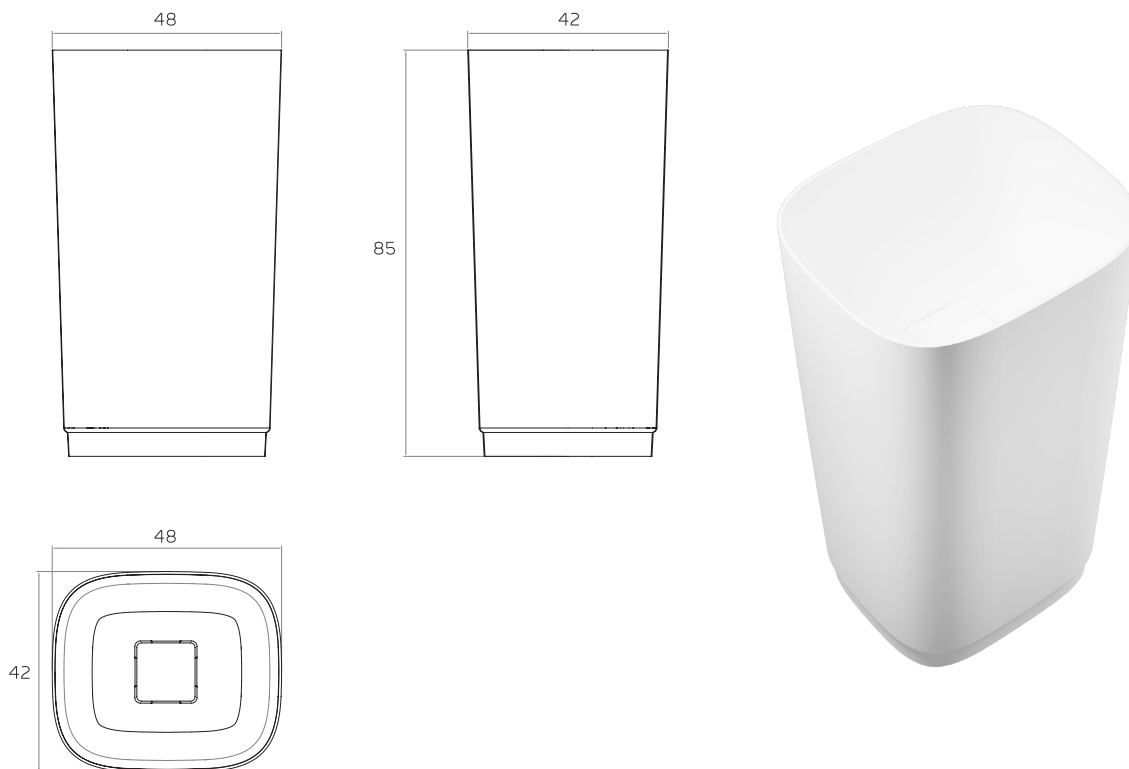

# BONZO FREE S

Luxolid® mood  
relaxdesign

Il colore di stampa è indicativo e potrebbe differire dall'originale.  
Tempi di consegna: 10 giorni lavorativi.  
Tolleranza sulle misure: +/- 5 mm.

**Note:**  
The color of the print is indicative and it could be different from the original one.  
Delivery time: 10 working days.