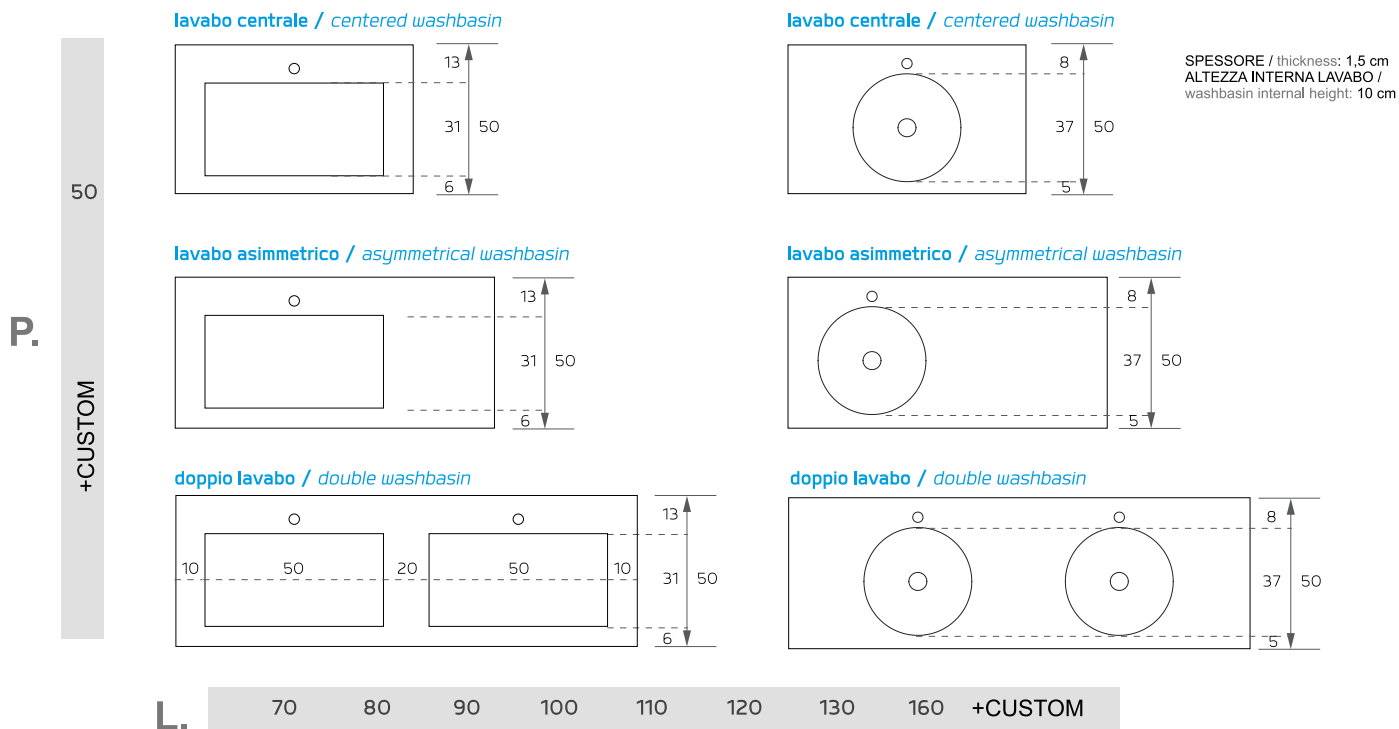

SLIM SOLID -L

Luxolid® mood
relaxdesign

Il colore di stampa è indicativo e potrebbe differire dall'originale.
Tempi di consegna: 10 giorni lavorativi.
Tolleranza sulle misure: +/- 5 mm.

Note:
The color of the print is indicative and it could be different from the original one.
Delivery time: 10 working days.
Tolerance on measurements: +/- 5 mm.

Sistema integrato top sottile e lavabo
Integrated thin top and washbasin