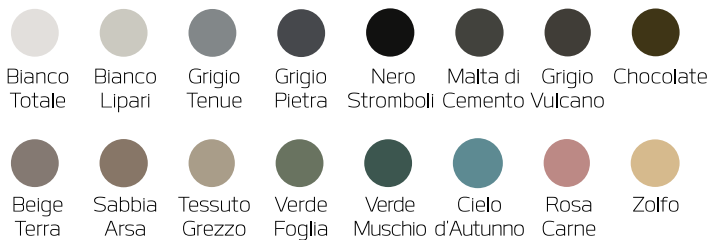

SLIM SOLID -L

Luxolid® mood
relaxdesign

Il colore di stampa è indicativo e potrebbe differire dall'originale.
Tempi di consegna: 10 giorni lavorativi.
Tolleranza sulle misure: +/- 5 mm.

Note:
The color of the print is indicative and it could be different from the original one.
Delivery time: 10 working days.
Tolerance on measurements: +/- 5 mm.